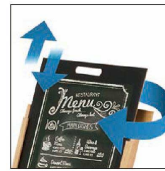

材質: フレーム/天然木
ゴム足/天然ゴム

- 風速15m/分でも倒れにくいA型ブラックボードです。
 - 2ℓペットボトルに水を入れて重しにできます。
 - 折り畳むことができるので収納が便利です。
- ※ペットボトルは付属されていません。

表と裏をくっっと交換! 両面使える片面スタンド!

4 転倒防止リバーシブルボード (PBD-48)

品番	外寸	ボード面サイズ	価格
BB033 M	9-2510-0301 500×390×H 850	450×H665	¥9,500
BB034 L	9-2510-0302 520×480×H1,090	470×H825	¥11,500

材質: フレーム/天然木
板面/塗装MDF
ゴム足/天然ゴム

- 転倒防止用ペットボトル(2ℓ×4本まで)置き機能がついているので安心です。
 - マーカー・チョーク対応。
- ※ペットボトルは付属していません。

表はランチタイム

裏はディナータイム

4 リバーシブルスペアボード (PBD-49)

9-2510-0401	BB035 M	480×720	¥2,000
9-2510-0402	BB036 L	480×875	¥2,500