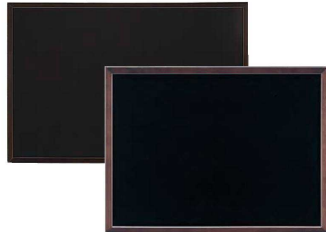

パンフレット番号	問合せ先	電話番号
20632-2512	株式会社クイックパック	0564-59-3525

イーゼル・ボード・メニュースタンド **2512**

**1 ユットー マーカーブラック**  
 (PMC-09) 目  
 9-2512-0101 WO-MB456 ¥13,000  
 650×530×H25  
 9-2512-0102 WO-MB609 ¥20,600  
 950×680×H25  
 9-2512-0103 WO-MB912 ¥30,300  
 1,250×980×H25  
 ●マーカー用  
 ●マグネット使用可能。

**2 ユットー マーカーホワイト**  
 (PMC-08) 目  
 9-2512-0201 WO-NH456 ¥13,000  
 650×530×H25  
 9-2512-0202 WO-NH609 ¥20,600  
 950×680×H25  
 9-2512-0203 WO-NH912 ¥30,300  
 1,250×980×H25  
 ●マーカー用  
 ●マグネット使用可能。

**3 マーカー用黒板 白木**  
 (PKK-79) 目  
 9-2512-0301 HBD456W ¥4,500  
 600×450×H25  
 9-2512-0302 HBD609W ¥8,500  
 900×600×H25  
 ●ひも・取付金具付。  
 ●マグネット使用可能。

**4 マーカー用黒板 焼き仕上げ**  
 (PKK-78) 目  
 9-2512-0401 HBD456Y ¥4,500  
 600×450×H25  
 9-2512-0402 HBD609Y ¥8,500  
 900×600×H25  
 ●ひも・取付金具付。  
 ●マグネット使用可能。

**7 ブラックボード (マーカータイプ)**  
 59262 ブラウン  
 (PBC-92) 目 9-2512-0701 ¥9,400  
 635×485  
 枠材:ポプラ  
 ●マグネット使用可能。

**8 シンビ 両面メニューボード**  
 SR-24  
 (ZMN-27) 目 ¥4,800  
 9-2512-0801 茶  
 9-2512-0802 白  
 600×450×H18  
 材質:天然木  
 ●チョーク・マーカー両用仕様です。