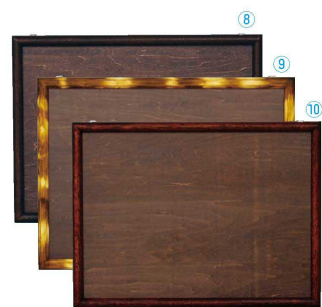

キットパス専用ボード ポップンボード 木目調

⑧ ダークブラウン (PBC-C9) ¥

9-2519-0801 PBW30-DB 300×450 ¥4,000

●キットパス6色付(白、赤、黄、青、黄緑、橙)
●板面そのものが木目調なので洋風でも和風でもあらゆる飲食店などの雰囲気になじみます。

⑨ カントリー (PBC-D0) ¥

9-2519-0901 PBW30-CT 300×450 ¥4,000

9-2519-0902 PBW45-CT 450×600 ¥6,500