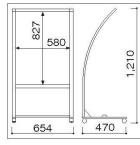

1 Rカーブサイン RX-71
 〈ZSI-A2〉 **9-2521-0101 ¥37,800**
 654×470×H1,210
 パネルサイズ:594×841 (A1サイズ対応)
 材質:本体/アルミ押型塗装仕上
 コーナー/亜鉛ダイキャスト
 質量:5.2kg
 ●片面仕様、屋外仕様可能
 ●キャスターストップパー付

2 Rカーブサイン RX-75
 〈ZSI-A3〉 **9-2521-0201 ¥48,000**
 788×470×H1,210
 パネルサイズ:728×1,030 (B1サイズ対応)
 材質:本体/アルミ押型塗装仕上
 コーナー/亜鉛ダイキャスト
 質量:5.9kg
 ●片面仕様、屋外仕様可能
 ●キャスターストップパー付

3 ローリングベース たおれん君 (バックシート入) 〈ZTO-06〉目

	外枠寸法	画面寸法	全高	質量	水タンク容量
9-2521-0301 B1判	783×1,085	694×996	1,343	25kg	32ℓ
9-2521-0302 A1判	649× 896	560×807	1,154	23kg	32ℓ
9-2521-0303 B2判	570× 783	481×694	1,027	21kg	20ℓ

5 L-スタンド
 〈ZST-A9〉 **9-2521-0501 ¥15,000**
 460×500×H930~1,570
 材質:スチール
 パネル対応サイズ:幅/550以上
 高さ/1,100まで
 厚さ/35まで
 質量:4.6kg
 ●パネルサイズは、A2~B1まで幅広く対応いたします。
 ●スタンド傾斜角度70°
 ※A2は、横置きのみで使用可能です。
 ※写真のパネルは商品に含まれません。

8 マルチパネルスタンド 30857
 〈ZPN-03〉 **9-2521-0801 ¥9,500**
 φ270×H875~1,640
 パネル取り付け面サイズ:230×H283~500
 適応パネルサイズ:500×500×厚さ22 1kg以内
 材質:スチールクロームメッキ
 ※重さ1kgを超えるパネルは、転倒の恐れがありますのでご使用になれません。

9 A4マルチメディアスタンド 30786 (A4フレーム付)
 〈ZMD-01〉 **9-2521-0901 ¥9,200**
 φ270×H700~1,300
 フレーム:230×318
 材質:スタンド/スチールクロームメッキ
 フレーム/PS樹脂
 ●A4サイズのマルチメディアフレーム1枚付