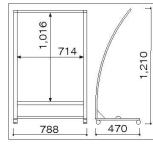

1 Rカーブサイン RX-71
 〈ZSI-A2〉 **9-2521-0101 ¥37,800**
 654×470×H1,210
 パネルサイズ:594×841 (A1サイズ対応)
 材質:本体/アルミ押型塗装仕上
 コーナー/亜鉛ダイキャスト
 質量:5.2kg
 ●片面仕様、屋外仕様可能
 ●キャスターストップパー付

2 Rカーブサイン RX-75
 〈ZSI-A3〉 **9-2521-0201 ¥48,000**
 788×470×H1,210
 パネルサイズ:728×1,030 (B1サイズ対応)
 材質:本体/アルミ押型塗装仕上
 コーナー/亜鉛ダイキャスト
 質量:5.9kg
 ●片面仕様、屋外仕様可能
 ●キャスターストップパー付

3 ローリングベース たおれん君 (バックシート入) 〈ZTO-06〉目

	外枠寸法	画面寸法	全高	質量	水タンク容量
9-2521-0301 B1判	783×1,085	694×996	1,343	25kg	32ℓ
9-2521-0302 A1判	649× 896	560×807	1,154	23kg	32ℓ
9-2521-0303 B2判	570× 783	481×694	1,027	21kg	20ℓ

5 L-スタンド
 〈ZST-A9〉 **9-2521-0501 ¥15,000**
 460×500×H930~1,570
 材質:スチール
 パネル対応サイズ:幅/550以上
 高さ/1,100まで
 厚さ/35まで
 質量:4.6kg
 ●パネルサイズは、A2~B1まで幅広く対応いたします。
 ●スタンド傾斜角度70°
 ※A2は、横置きのみで使用可能です。
 ※写真のパネルは商品に含まれません。

8 マルチパネルスタンド 30857
 〈ZPN-03〉 **9-2521-0801 ¥9,500**
 φ270×H875~1,640
 パネル取り付け面サイズ:230×H283~500
 適応パネルサイズ:500×500×厚さ22 1kg以内
 材質:スチールクロームメッキ
 ※重さ1kgを超えるパネルは、転倒の恐れがありますのでご使用になれません。

9 A4マルチメディアスタンド 30786 (A4フレーム付)
 〈ZMD-01〉 **9-2521-0901 ¥9,200**
 φ270×H700~1,300
 フレーム:230×318
 材質:スタンド/スチールクロームメッキ
 フレーム/PS樹脂
 ●A4サイズのマルチメディアフレーム1枚付