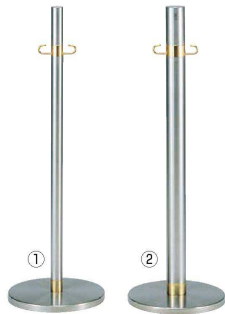

パンフレット番号	問合せ先	電話番号
20632-2528	株式会社クイックパック	0564-59-3525

店頭サイン・パーテーション

2528

エレガントなロビーの交通整理

パーティション

① PS-10

〔ZPC-22〕 9-2528-0101 ¥35,000
φ300×H900 支柱径:φ38
ステンレスヘアアライン仕上げ
部分金メッキ

② PS-11

〔ZPC-23〕 9-2528-0201 ¥40,000
φ300×H900 支柱径:φ60
ステンレスヘアアライン仕上げ
部分金メッキ
●パーティションロープのフックが丸型タイプでも使用可能です。

③ PS-1

〔ZPC-24〕 9-2528-0301 ¥34,000
φ300×H900 支柱径:φ38
ステンレスヘアアライン仕上げ

④ PS-2

〔ZPC-26〕 9-2528-0401 ¥29,000
φ300×H900 支柱径:φ38
ステンレスヘアアライン仕上げ
●パーティションロープのフックが丸型タイプでも使用可能です。

パーティション

⑤ RP-60

〔ZPC-01〕 9-2528-0501 ¥53,000
φ300×H900 支柱径:φ60
ステンレスヘアアライン仕上げ

⑥ RP-50

〔ZPC-02〕 9-2528-0601 ¥49,000
φ300×H900 支柱径:φ50
ステンレスヘアアライン仕上げ

⑦ RP-38

〔ZPC-03〕 9-2528-0701 ¥47,000
φ300×H900 支柱径:φ38
ステンレスヘアアライン仕上げ

⑧ ポールパーティション UP-733-11

〔ZPC-57〕 9-2528-0801 ¥25,000
φ350×H900 支柱径:φ50
材質:ステンレスヘアライン仕上げ

⑨ ポールパーティション UP-231-10

〔ZPC-56〕 9-2528-0901 ¥25,000
φ300×H900 支柱径:φ30
材質:ステンレスミラー仕上げ

⑩ ポールパーティション UP-231-20

〔ZPC-63〕 9-2528-1001 ¥38,000
φ300×H900 支柱径:φ30
材質:プラスミラー仕上げ