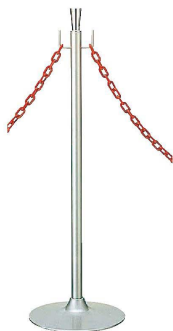

〔ZPC-23〕 9-2528-0201 ¥40,000
φ300×H900 支柱径:φ60
ステンレスヘアアライン仕上げ
部分金メッキ
●パーティションロープのフックが丸型タイプでも使用可能です。

③ PS-1

〔ZPC-24〕 9-2528-0301 ¥34,000
φ300×H900 支柱径:φ38
ステンレスヘアアライン仕上げ

④ PS-2

〔ZPC-26〕 9-2528-0401 ¥29,000
φ300×H900 支柱径:φ38
ステンレスヘアアライン仕上げ
●パーティションロープのフックが丸型タイプでも使用可能です。

⑧ ポールパーティション UP-733-11

〔ZPC-57〕 9-2528-0801 ¥25,000
φ350×H900 支柱径:φ50
材質:ステンレスヘアライン仕上げ

⑨ ポールパーティション UP-231-10

〔ZPC-56〕 9-2528-0901 ¥25,000
φ300×H900 支柱径:φ30
材質:ステンレスミラー仕上げ

⑩ ポールパーティション UP-231-20

〔ZPC-63〕 9-2528-1001 ¥38,000
φ300×H900 支柱径:φ30
材質:プラスミラー仕上げ

※⑧～⑩写真のパーティションラインは別売です。(P.2529③～⑦参照)

⑪ ガイドポール GY50S-310S

〔ZGI-15〕 9-2528-1101 ¥7,900
φ280×H800 支柱径:φ32
スチールシルバーマタリック仕上げ

⑫ ガイドポール GY50K-310K

〔ZGI-16〕 9-2528-1201 ¥7,900
φ280×H800 支柱径:φ32
スチールゴールドメタリック仕上げ

⑬ ガイドポール GY95A-75C

〔ZGI-19〕 9-2528-1301 ¥17,800
全高:850
ベース:φ300 ステンレスヘアアライン
支柱径:φ32 スチールクロムメッキ

⑭ ガイドポール GY95A-75T

〔ZGI-20〕 9-2528-1401 ¥17,400
全高:850
ベース:φ300 ステンレスヘアアライン
支柱径:φ32 スチールブラック粉体塗装

※⑬・⑭スタッキング式で、使用しないときは重ねて収納できて便利です。