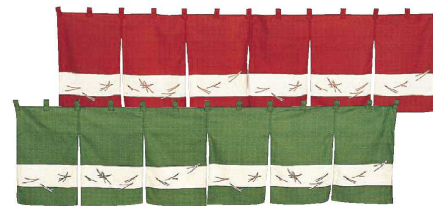

③ 17-23 お好み焼のれん
〈YLI-42〉 9-2554-0301 ¥11,000
1,750×650

④ K16-23-A 松竹梅柄
〈YJN-36〉 9-2554-0401 ¥3,100
900×210

⑤ K16-22-A すし柄
〈YJN-37〉 9-2554-0501 ¥3,100
1,050×200

⑥ K16-4-A 魚と波柄
〈YJN-38〉 9-2554-0601 ¥4,200
1,700×280

⑦ K16-6 魚文字柄
〈YJN-39〉 9-2554-0701 ¥4,000
1,700×280

⑧ K16-7-A 魚と魚文字柄
〈YJN-40〉 9-2554-0801 ¥4,200
1,700×280

⑨ 柄のれん 004017001 市松
〈YJN-41〉 9-2554-0901 ¥5,200
1,700×280

⑩ 半間のれん 松葉ちらし
118-03 えび茶
〈TNL-Q2〉 9-2554-1002 ¥9,200
850×750

⑪ 半間のれん 松葉ちらし
118-02 〈TNL-Q1〉 ¥6,700
9-2554-1101 松葉
9-2554-1102 えび茶
850×450

⑫ 半間のれん 松葉ちらし
118-01 〈TNL-Q0〉 ¥5,100
9-2554-1201 松葉
9-2554-1202 えび茶
850×250

⑬ カウンターのれん 松葉ちらし
118-10 〈TNL-Q4〉 ¥13,500
9-2554-1301 松葉
9-2554-1302 えび茶
1,700×450

⑭ 染め 縄のれん 〈YNL-77〉
9-2554-1401 1間用 ¥74,000
2,000×約1,200
9-2554-1402 半間用 ¥50,000
1,100×約1,200

⑮ 原色 縄のれん 〈YNL-78〉
9-2554-1501 1間用 ¥54,000
2,000×約1,200
9-2554-1502 半間用 ¥39,000
1,100×約1,200

イーゼルボード・ミニユースタンド・店頭サイン・パーテーション