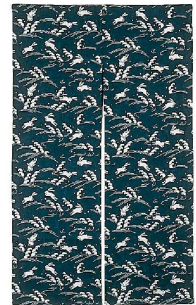

### 半間のれん 粹無地 中

③ あかね  
〈YNL-A9〉 目 9-2557-0301 ¥5,200  
900×900

④ ぶどう  
〈YNL-92〉 目 9-2557-0401 ¥5,200  
900×900  
③④京友禪

⑧ 本麻のれん 万葉無地 かばい

〈YNL-96〉 目 9-2557-0801 ¥15,000  
900×1,200  
●麻100%

⑨ 半間のれん 藍染 京縞

〈YNL-A3〉 目 9-2557-0901 ¥12,500  
900×1,500  
●京友禪

⑩ NKM-0025 半間のれん 柿渋染 無地

〈YNL-J3〉 目 9-2557-1001 ¥19,000  
900×1,500  
●京友禪

⑪

⑪ NOD8049 半間のれん おぼろ染 観世水

〈YNL-J1〉 目 9-2557-1101 ¥6,500  
900×900

⑫

⑫ NOD-8025 半間のれん おぼろ染 波兎

〈YNL-J4〉 目 9-2557-1201 ¥9,000  
900×1,500  
⑪⑫京友禪

⑬ NID-3045 半間のれん 藍染 そばちよこ

〈YNL-J6〉 目 9-2557-1301 ¥12,500  
900×1,500  
●京友禪

⑭ 半間のれん 円相墨 135-08

〈YHV-15〉 9-2557-1401 ¥15,500  
850×1,500  
綿75% 麻5% レーヨン20%  
※写真ののれん棒は別売です。

⑮ 半間のれん ようこそ白 307-08

〈TNL-P9〉 9-2557-1501 ¥13,500  
850×1,500  
●綿100%