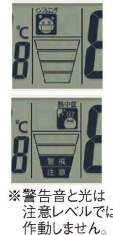

- ⑦ SEIKO セイコー**
掛置兼用 交流式電波時計 DL208W
〔ZTK-62〕 9-2581-0701 ¥20,000
132×262×H23 530g
電源:交流式電源(AC100Vアダプター)
プラスチック枠・全面プラスチック
●液晶表示を70色から選択可能
●見やすい高コントラスト液晶
●2009年までのフルオートカレンダー
●12時間制/24時間制切替式
●温度表示(0~40℃)
●湿度表示(25~85%)
●置き用スタンド付(掛置兼用)

- ⑧ SEIKO セイコー**
温湿度計付電波目覚まし時計 SQ686W
〔ZTK-29〕 9-2581-0801 ¥5,500
146×99×H50 300g
電源:単3マンガン乾電池2本付
プラスチック枠・前面ガラス
●電波修正機能(40kHz/60kHz自動選局)
●タンデムアラーム(4段階)
●アラームオートストップ機能(約5分)
●スヌーズつき
●温湿度表示(温度:0~40℃、湿度:25~85%RH)
●2009年までフルオートカレンダー機能
●12時間制/24時間制切替式
●電池切れ予告機能

- ⑮ SEIKO セイコー**
クォーツ掛時計 KH220A
〔ZTK-82〕 9-2581-1501 ¥12,000
φ314×H36 770g
電源:リチウム電池(CR2477)1個付
プラスチック枠
風防:ガラス
●スリープセコンド
●電池寿命約5年

- ⑯ CITIZEN シチズン**
電波掛時計 8MYA39-019
〔ZKL-89〕 9-2581-1601 ¥8,000
φ360×H45 970g
電源:単3乾電池2本(別売)
プラスチック枠
風防:ガラス製
●連続秒針(夜眠る秒針)
●電池交換お知らせ機能付
●電池寿命約2年
●電波OFF機能付

- ⑰ CITIZEN シチズン**
電波掛時計 4FY618-019
〔ZKL-81〕 9-2581-1101 ¥15,000
φ272×H50 780g
電源:単3乾電池2本(別売)
プラスチック枠(ポリスチレン)
風防:ガラス製
●ステップ秒針
●電波OFF機能/電波サーチ機能
●熱中症とインフルエンザが発生しやすい温度、湿度であることを警告音やLED点滅、注意項目でお知らせします。(熱中症4段階レベル表示)