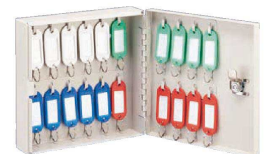

付属品:ACアダプター、開錠用カギ×2

壁掛け・携帯が兼用できるキーボックス!
防犯で増えた鍵の管理にオススメ!

7 キーボックス 20個吊りタイプ KBP-20

〈ZKC-23〉 9-2589-0701 ¥6,100

195×60×H282

材質:本体/スチール

付属品:ネームホルダー20個・

本体キー2本・取付ネジ2本

●強力ネオジム磁石により、扉が

しっかり開きます。

●取っ手付きで持ち運びも便利。

※ネームホルダーのみの販売もしております。

(KNKS-50 1袋混色5個入)

※本体キーの追加販売も出来ます。(納期1ヶ月)

8 コンパクトキーボックス 20個吊りタイプ KCBP-2

〈ZKC-28〉 9-2589-0801 ¥4,200

175×52×H170

材質:本体/スチール

付属品:ネームホルダー20個

本体キー2本

取付けネジ2本