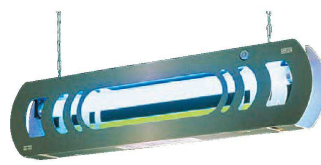

8 シュアー捕虫器 ムシキャッチボンMC-400
〈XST-18〉 9-2613-0801 ¥14,000
684×61×H157
●紙でできた使い捨てタイプ(ケース・トレーのみ)
●紙製だから、煩わしい清掃不要でボイ捨てできる。
●屋内に侵入した虫を粘着液で一網打尽。
●インテリア風のデザインで落ちついた雰囲気を出し。
●高電圧がなく安全。又、修理がいりません。
■仕様

電源	単相100V 50/60Hz
誘虫ランプ	20W誘虫ランプ1灯
有効面積	40~100㎡
質量	約970g
捕虫方法	粘着紙トレイ方式
付属品	捕虫ケース1個 捕虫トレイ4個