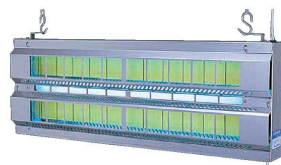

7 ピオニー捕虫器F-20DX型
〈XHT-06〉 9-2613-0701 ¥36,300
716×97×H236
材質:18-8ステンレス
電源:単相100V
捕虫方法:捕虫紙粘着方式
捕虫ランプ:FL20SBL 1灯 (20W)
質量:2.6kg
●吊下げ、壁掛け(縦付け、横付け)と様々な取付けが可能。
●捕虫テープはカートリッジ式で取り外しが簡単です。