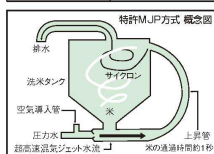

- 水道工事は要りません。
- 水道直結式。配管は原則として25Aが必要です。

③ 水圧 洗米器 (ASV-56) 目 約3週間

9-0291-0301 FRW15W

φ460×H800 ￥118,000

9-0291-0302 FRW22W

φ570×H800 ￥125,000

※水道直結式 (給水口 20A)

※水道工事が必要

- 短時間で洗米することができる水圧式の洗米器です。
- 米を槽に投入するだけで後は水のみだけで洗米を行います。
- 取り出しも槽の上にざるを置くだけの簡単操作です。

型 式	洗米能力 (kg/回)	給水量 (ℓ)	使用水圧 (kg/cm ²)
FRW15W	15	25~35	1.0
FRW22W	22	25~35	1.0

1. ジェット気泡によるパーフェクトな米研ぎ

- お米の1粒1粒を完全に研ぎます。
- MJP方式により耐熱性菌の数が激減する為、炊き上がり後保温しても変色せず、臭いも出ません。

2. 水道量を節約、洗米、浸漬時間を短縮

- 水道量は従来品や手研ぎに比べ1/2~1/4で、洗米時間も大幅に短縮します。
- ヌカを完全に除去するため、浸漬時間も30分以内でOK。

3. 据え付けがカンタンでノーメンテナン

- ステンレス製でシンプル設計により、故障が少なくお手入れも簡単です。
- 水道蛇口につなぐだけでOKです。

④ 超小型 洗米機 目 約1週間

Mini ポリシャー MP-45型 <ASV-55> 目 9-0291-0401 ￥250,000

360×350×H640

質 量	6.5kg
洗米処理量	最大4.5kg
洗米時間	150秒
使用水量 (1.6kg/回)	約33ℓ
使用可能水圧	0.12~0.19MPa

⑤ ジェット気泡 万能洗浄機 JS-89-2

<ASV-32> 目 9-0291-0501 ￥34,000

全長:420 ホース:900

(水道蛇口取付:ホース差込口付)

特長

- ①ジェット気泡水流で米とおしの研ぎを強力にし、古米でも1粒1粒完全なまでに研ぎあげます。
- ②水中気泡で超音波を発生させヌカ等をハクリさせ、炊き上がりのおいしい日持ちのよいごはんができます。
- ③気泡のクッション作用により割米がほとんどできません。
- ④使用水量が少なく、洗米時間も大幅な短縮が可能です。設備スペースをほとんど必要としません。
- ⑤野菜・果物・穀類の洗浄や食器・調理器具の洗浄にも威力を発揮します。又、冷凍食品のスピード解凍にも抜群です。