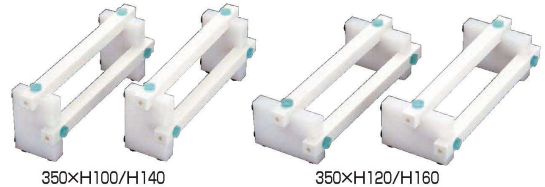

cm	
9-0384-0501	40 400×H160 ¥20,000
9-0384-0502	45 450×H160 ¥22,000

⑥ 木製 まな板用脚(2ヶ1組) 入庫

9-0384-0601	400×H160 ¥13,000
-------------	------------------

※各種特注承ります。

高さの異なる2面により、お好みの高さでまな板をご使用できます

⑦ まな板用脚 スーパー台助くん (2脚1組) 入庫

9-0384-0701	本体	¥14,500
9-0384-0702	アタッチメント20	¥3,800
9-0384-0703	アタッチメント40	¥6,300

●アタッチメント(別売り)を使用し180mmを200mm又は220mmに変更してご使用出来ます。 ※特注サイズ、色承ります。

●アタッチメントは専用のビスで固定します。

⑧ まな板用脚 台助くん (2脚1組) 入庫

9-0384-0801	350×H100/H140	¥10,800
9-0384-0802	350×H120/H160	¥11,800