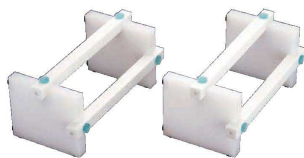

④ プラスチック まな板用脚(スタンド兼用) 入庫

cm	
9-0384-0401	35 350×H160 ¥13,300
9-0384-0402	40 400×H160 ¥14,500
9-0384-0403	45 450×H160 ¥15,900
9-0384-0404	50 500×H160 ¥17,100

●まな板スタンドとしてもご使用できます。(23mm幅、33mm幅)

⑤ ニュー抗菌 プラスチックまな板用脚 (2ヶ1組) 入庫

cm	
9-0384-0501	40 400×H160 ¥20,000
9-0384-0502	45 450×H160 ¥22,000

⑥ 木製 まな板用脚(2ヶ1組) 入庫

9-0384-0601	400×H160 ¥13,000
-------------	------------------

※各種特注承ります。

高さの異なる2面により、お好みの高さでまな板をご使用できます

⑦ まな板用脚 スーパー台助くん (2脚1組) 入庫

9-0384-0701	本体	¥14,500
9-0384-0702	アタッチメント20	¥3,800
9-0384-0703	アタッチメント40	¥6,300

●アタッチメント(別売り)を使用し180mmを200mm又は220mmに変更してご使用出来ます。 ※特注サイズ、色承ります。

●アタッチメントは専用のビスで固定します。

⑧ まな板用脚 台助くん (2脚1組) 入庫

9-0384-0801	350×H100/H140	¥10,800
9-0384-0802	350×H120/H160	¥11,800

※各種特注サイズ、色承ります。

まな板の下面が汚れにくいので清潔!

●滑り止め材を両面に組み込む事により、まな板面、調理台面とも動かず安全にご使用できます。

⑨ まな板リフター (1本) 入庫

サイズ	対応まな板(奥行)	
9-0384-0901	LF10-230 230×35×H10	230~290 ¥2,100
9-0384-0902	LF20-230 230×35×H20	230~290 ¥2,900
9-0384-0903	LF45-230 230×50×H45	230~290 ¥4,700
9-0384-0904	LF10-300 300×35×H10	300~380 ¥2,300
9-0384-0905	LF20-300 300×35×H20	300~380 ¥3,300
9-0384-0906	LF45-300 300×50×H45	300~380 ¥5,100
9-0384-0907	LF20-390 390×35×H20	390~450 ¥3,600
9-0384-0908	LF45-390 390×50×H45	390~450 ¥5,700