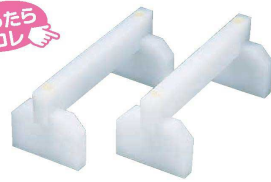

パンフレット番号	問合せ先	電話番号
20632-384	株式会社クイックパック	0564-59-3525

① 18-8 まな板用脚 (2ヶ1組) 入庫

cm	
9-0384-0101	30 300×H160 ¥21,000
9-0384-0102	35 350×H160 ¥24,000
9-0384-0103	40 400×H160 ¥26,000

※各種特注承ります。

迷ったらコレ

② プラスチック まな板用脚 (2ヶ1組) 入庫

cm	
9-0384-0201	35 350×H160 ¥13,800
9-0384-0202	40 400×H160 ¥15,450
9-0384-0203	45 450×H160 ¥17,200
9-0384-0204	50 500×H160 ¥19,050

※各種特注承ります。

※高さ180mmには160mm+20mmの高さ調整ブロック、200mmには160mm+40mmの高さ調整ブロックが付いて便利に使えます。

③ プラスチック 高さ調整付 まな板用脚 (2ヶ1組) 入庫

	全長	高さ(mm)	
9-0384-0301	35cm	180	¥17,200
9-0384-0302		200	¥18,550
9-0384-0303	40cm	180	¥19,050
9-0384-0304		200	¥20,300
9-0384-0305	45cm	180	¥20,700
9-0384-0306		200	¥22,050
9-0384-0307	50cm	180	¥22,350
9-0384-0308		200	¥23,800