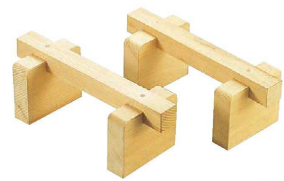

③ プラスチック 高さ調整付 まな板用脚 (2ヶ1組) 入庫

	全長	高さ(mm)	
9-0384-0301	35cm	180	¥17,200
9-0384-0302		200	¥18,550
9-0384-0303	40cm	180	¥19,050
9-0384-0304		200	¥20,300
9-0384-0305	45cm	180	¥20,700
9-0384-0306		200	¥22,050
9-0384-0307	50cm	180	¥22,350
9-0384-0308		200	¥23,800

④ プラスチック まな板用脚(スタンド兼用) 入庫

cm	
9-0384-0401	35 350×H160 ¥13,300
9-0384-0402	40 400×H160 ¥14,500
9-0384-0403	45 450×H160 ¥15,900
9-0384-0404	50 500×H160 ¥17,100

●まな板スタンドとしてもご使用できます。(23mm幅、33mm幅)

⑤ ニュー抗菌 プラスチックまな板用脚 (2ヶ1組) 入庫

cm	
9-0384-0501	40 400×H160 ¥20,000
9-0384-0502	45 450×H160 ¥22,000

⑥ 木製 まな板用脚(2ヶ1組) 入庫

9-0384-0601	400×H160 ¥13,000
-------------	------------------

※各種特注承ります。

高さの異なる2面により、お好みの高さでまな板をご使用できます

⑦ まな板用脚 スーパー台助くん (2脚1組) 入庫

9-0384-0701	本体	¥14,500
9-0384-0702	アタッチメント20	¥3,800
9-0384-0703	アタッチメント40	¥6,300

●アタッチメント(別売り)を使用し180mmを200mm又は220mmに変更してご使用出来ます。 ※特注サイズ、色承ります。

●アタッチメントは専用のビスで固定します。

⑧ まな板用脚 台助くん (2脚1組) 入庫

9-0384-0801	350×H100/H140	¥10,800
9-0384-0802	350×H120/H160	¥11,800