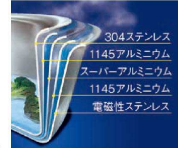

3. ペーパーシール® 効果

ビタクラフトは、本体とフタがピッタリ合うように作られています。ですから、調理中に発生した水蒸気の膜(ペーパーシール)がナベの内部を調理に最も適した状態をつくりだし、ヘルシーな無水調理や定温・定圧調理を可能にしました。

4. フチに汚れがたまりにくい

折り返しをつくらず処理したフチは、どこからでも注げ、水切れも抜群。汚れがたまりません。注ぎ口がないのもそのためです。丈夫で洗いやすぐお手入れも簡単です。

Vita Craft® ビタクラフトコロラド

使い勝手のよいラインナップ

- 保温力に優れ、熱伝導がよく熱ムラのない全面5層構造。
- ペーパーシール(水蒸気膜)効果で無水調理・無油調理によるヘルシークッキング!
- ステンレスで統一されたシンプルで清潔感のあるデザインです。底板厚:2.5

全面5層構造

18-10 ビタクラフトコロラド

② 両手鍋 (ALY-76) IH 100V 200V

cm内	深さ	ℓ	kg	底径	
9-0053-0201	No.2504	20 97	3.1 1.56	170	¥15,000
9-0053-0202	No.2505	22 100	4.1 1.82	190	¥16,000