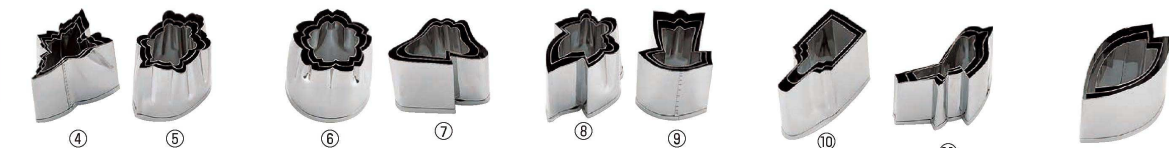

### 抜型

季節の中の花景色を器に盛り込んで…… 夢咲く料理に旬の形を演じます。

18-8 業務用 抜型 ※抜型、各種特注承ります。サイズ表示はヨコ×タテです。 ※手造りの為、サイズには若干の違いがある場合がございます。

#### 春のアイテム (高さ:55mm)

<b>1 松</b> (BNK-46)	<b>2 竹</b> (BNK-47)	<b>3 梅</b> (BNK-48)
9-0549-0101 3個セット ¥2,700	9-0549-0201 3個セット ¥2,700	9-0549-0301 3個セット ¥2,700
9-0549-0102 大 55×43 ¥1,060	9-0549-0202 大 58×47 ¥1,060	9-0549-0302 大 φ55 ¥1,060
9-0549-0103 中 47×38 ¥890	9-0549-0203 中 50×40 ¥890	9-0549-0303 中 φ45 ¥890
9-0549-0104 小 35×30 ¥860	9-0549-0204 小 40×31 ¥860	9-0549-0304 小 φ35 ¥860