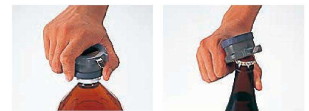

⑳ シルバー 栓抜
〈BSV-15〉 9-0589-2001 ¥320
全長:135

㉑ 18-0 角栓抜
〈BSV-05〉 9-0589-2101 ¥390
全長:130

ペットボトル 飲料缶(フルトップ) パウチ容器

ポタニカル フラワー

⑳ 使っていいね! キャップオープナー
〈RMG-64〉 9-0589-2301 ¥500
9-0589-2301 ポタニカル
9-0589-2302 フラワー
42×87
●3種類のキャップを簡単に開けることができるので、力の弱いお年寄りや女性、小さなお子様におすすめです。
●携帯に便利なストラップ穴付

㉒ マグネット付ボトルオープナー B-226-B(ブラック)
〈BOC-11〉 9-0589-2401 ¥750
全長:124
●ペットボトル・栄養ドリンク等のキャップ廻しに、缶ジュース・缶詰め等のフルトップ起こしに、ビンビール・ジュースの栓抜きに便利です。マグネット付で冷蔵庫にヒタッと保管にも便利です。

㉓ ニューシズラー
〈BSZ-02〉 9-0589-2501 全長:97 ¥720
材質:鉄(ニッケルメッキ)
●栓抜と気泡の完全密封に!