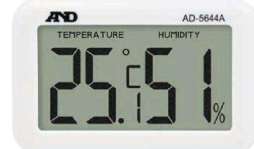

4 熱中症指数モニター 熱中症みはりん坊 AD-5688

〈BNT-20〉 9-0624-0401 ¥3,400
 47×82×H12.5
 測定範囲: 温度/0℃~50℃(最小表示0.1℃)
 湿度/20~90%RH(最小表示1%RH)
 測定精度: 温度/±1℃(10.0~39.9℃)、
 ±2.0℃(0~9.9℃、40~50℃)
 湿度/±5%(30~69%RH)、
 ±10%(30~69%RH以外の測定範囲)、25℃時
 電源: CR2032リチウム電池1個付
 ●熱中症指数のアラームを任意に設定。
 (設定範囲21℃~60℃)
 ●作業時間や休憩時間を管理できるタイマー機能。
 (設定範囲1分~4時間)
 ●壁掛けとストラップの2通りの設置が可能。
 ●簡単に使える「おまかせモード」。
 ●熱中症指数が28℃または31℃に達すると自動的にアラームが作動。
 ●熱中症指数の危険度ランクを表示。
 (注意・警戒・嚴重注意・危険の4ランク)

5 携帯型 黒球付熱中症計 みはりん坊プロ AD-5698

〈BNT-18〉 9-0624-0501 ¥5,000
 68×48×H115(黒球突出部含まず) 黒球φ40
 測定範囲: 温度/0~50℃(分解能0.1℃)
 湿度/20~90%RH
 (分解能0.1%RH)
 WBGT/0~50℃(分解能0.1℃)
 黒球/0~80℃(分解能0.1℃)
 付属品: 単4形アルカリ乾電池2本、ベルト、アタッチメント
 ●使用状況に合わせて屋内と屋外のモード選択が可能。
 ●WBGT(熱中症指数)、温度、湿度の同時表示・黒球温度は切替表示。
 ●アラームブザーの音量切り替えが可能。
 ●WBGTのアラーム設定が可能(20~50℃)

熱中症予防対策、労働環境等の安全管理に!

●付属品を利用して様々なシーンでご使用下さい。

9 デジタルソーラー温湿度計 TD-820

〈BOV-Y3〉 9-0624-0901 ¥2,200
 59×63×H10
 測定精度: 温度/±1℃(0~40℃)
 湿度/±5%RH(40~80%RH)
 電源: ソーラーパネル発電
 ●環境に優しい電池不要なソーラーパネル発電式のデジタル温度・湿度計です。
 ●スタンド、マグネット付。

7 デジタル温湿度計 AD-5644A

〈BOV-X1〉 9-0624-0701 ¥1,400
 62×40×H12
 測定範囲: 温度/−10~50℃
 湿度/10~99%RH
 測定精度: 温度/±1℃(0~40℃)
 それ以外±2℃
 湿度/±5%RH(50~80%)
 それ以外±8%RH
 電源: CR2032リチウム電池×1個(テスト電池付属)
 ●持ち運び、携帯に便利な小さなボディ。
 ●スタンド、ストラップ付。