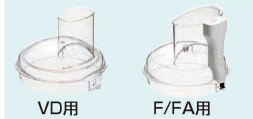

ボウルカバー
9-0645-0727 RM-4200/5200用 ¥11,500
9-0645-0728 RM-4200/5200F用 ¥15,200