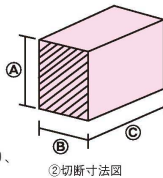

パンフレット番号	問合せ先	電話番号
20632-680	株式会社クイックパック	0564-59-3525

ハムスライサー・ミートチョッパー

680

② ハムスライサー J-250 送料別添

〈CSL-F0〉 送料別添 9-0680-0201 ¥250,000
 498×424×H380
 電源：単相100V 50/60Hz 140W
 能力：1,000～1,500枚/h
 切断寸法：A)160×B)220×C)225
 丸刃径：250mm
 スライス厚：1～13mm
 作動方式：手動式
 質量：17kg
 用途：ハム、ベーコン、すき焼き、しゃぶしゃぶ（半冷凍）、野菜、タン