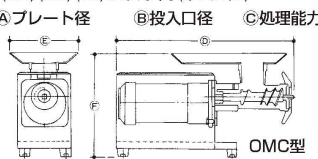

④ 交換部品及びオプションプレート

品番	OMC-12C-2
ナイフ	9-0682-0402 ¥14,400
プレート	1.9mm 9-0682-0403 ¥47,200
	2.3mm 9-0682-0404 ¥41,600
	3.2mm 9-0682-0405 ¥31,200
	4.8mm 9-0682-0406 ¥31,200
	6.4mm 9-0682-0407 ¥28,800
	9.6mm 9-0682-0408 ¥28,800
	16mm 9-0682-0409 ¥28,800