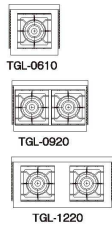

1 ガステーブル スタンダードシリーズ S-TGT-150

〈DTC-35〉 ¥260,000

9-0717-0101 LPガス
9-0717-0102 都市ガス

1,500×600×H800
トップバーナー:φ180×3、φ125×2
ガス消費量:LP 38.4kw/13A 51.2kw
ガス接続口:25A

2 ガステーブル スタンダードシリーズ S-TGT-90

〈DTC-36〉 ¥160,000

9-0717-0201 LPガス
9-0717-0202 都市ガス

900×600×H800
トップバーナー:φ180×2、φ125×1
ガス消費量:LP 23.7kw/13A 32.0kw
ガス接続口:25A

3 パワークック ガステーブル (自動点火) MGTX-096F

〈DTC-69〉 ¥187,000

9-0717-0301 LPガス
9-0717-0302 都市ガス

900×600×H1,000
ガス消費量:LPガス 28.5kW(2.04kg/h)
都市ガス 31.5kW(27,000kcal/h)
ガス接続口:LPガス 20A
都市ガス 20A

4 パワークック ガススープレンジ RGS-066D

〈DLV-C9〉 ¥133,000

9-0717-0401 LPガス
9-0717-0402 都市ガス

600×600×H1,000
ガス消費量:LPガス 14.0kW(1.00kg/h)
都市ガス 14.5kW(12,500kcal/h)
ガス接続口:LPガス 20A
都市ガス 20A
質量:57kg
●強火から弱火まで火力調整が自由自在。
●バックガードとサイドガード(取外し可能)がついて安全で熱効果にも優れています。

TGP-0610

5 プラスワンシリーズ スープレンジ 〈DSC-30〉

型 式	LPガス		都市ガス		サイズ	バーナー数	ガス消費量		ガス接続口	
	LPガス	都市ガス	LPガス	都市ガス			LPガス	都市ガス	LPガス	都市ガス
TGL-0610	9-0717-0501 ¥122,000	9-0717-0502 ¥122,000	9-0717-0503 ¥182,000	9-0717-0504 ¥182,000	600×600×H450(H950)	1	15.1kW	17.4kW	25A	25A
TGL-0920	9-0717-0505 ¥183,000	9-0717-0506 ¥183,000			900×600×H450(H950)	2	30.3kW	34.9kW		
TGL-1220					1,200×600×H450(H950)	2	30.3kW	34.9kW		