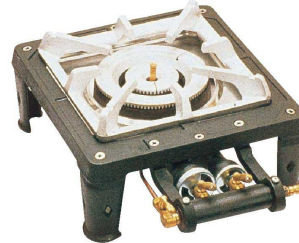

パンフレット番号	問合せ先	電話番号
20632-720	株式会社クイックパック	0564-59-3525

オープン・レンジ・コンロ

720

※このページの商品を御注文の際は、ガス種を御指定ください。

POWER COOKER SERIES 操作性の高さを象徴するシンプルでなおかつ力強いフォルムの業務用ガステーブル。
パワークッカーシリーズ 強力バーナーを装備し、どんな料理にも対応できる幅広さが魅力です。

① ガステーブルコンロ用 兼用レンジ S-1220(1連、2重、受皿付き)
〈DKV-26〉 ¥74,000
9-0720-0101 LPガス
9-0720-0102 12・13A
320×450×H158
バーナー:外径φ170mm 種火付
ごとく:口径320mm
鋳物ホーロー仕上(別梱包)
ゴム管:LPφ9.5mm 都市ガス13mm
消費量:LPφ7.95kW(0.57kg/h)

⑥ テーブルコンロ MD-701 (1連・マッチ点火)
〈DKV-45〉 ¥31,500
9-0720-0601 LPガス
9-0720-0602 12・13A
280×300×H150
消費量:LPφ0.41kg/h
都市ガス5,100kcal/h
接続口:LPφ9.5mm
都市ガスφ9.5mmゴム管
パイロット付き
●単独使用ができる2重バーナー

⑦ テーブルコンロ MD-702 (2連・マッチ点火)
〈DKV-46〉 ¥58,000
9-0720-0701 LPガス
9-0720-0702 12・13A
560×300×H150
消費量:LPφ0.82kg/h
都市ガス10,200kcal/h
接続口:LPφ9.5mm
都市ガスφ13mmゴム管
パイロット付き
●単独使用ができる2重バーナー

⑧ つくしコンロ KC-91H(パイロット付)
〈DKV-90〉 ¥84,300
9-0720-0801 LPガス
9-0720-0802 12・13A
バーナー:φ200×455×H120
下枠:φ390×H195

⑨ つくしコンロ KC-91S(パイロット付)
〈DKV-89〉 ¥70,500
9-0720-0901 LPガス
9-0720-0902 12・13A
バーナー:φ200×455×H120
下枠:φ390×H195

型 式	外形寸法(mm)				ガス消費量		ガス接続口	
	A	B	C	D	LPガス (kg/h)	都市ガス (kcal/h)	LPガス (mm)	都市ガス (mm)
KC-91H	485	195	390	455	1.04	12,500	強化ホースジョイント	
KC-91S	485	195	390	455	0.72	8,700	1/2	