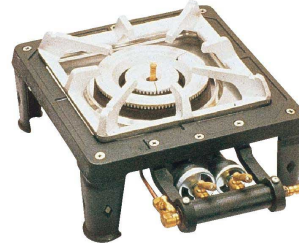

パンフレット番号	問合せ先	電話番号
20632-720	株式会社クイックパック	0564-59-3525

※このページのガス商品を御注文の際は、ガス種を御指定ください。

POWER COOKER SERIES 操作性の高さを象徴するシンプルでなおかつ力強いフォルムの業務用ガステーブル。
パワークッカーシリーズ 強力バーナーを装備し、どんな料理にも対応できる幅広さが魅力です。

① ガステーブルコンロ用 兼用レンジ S-1220(1連、2重、受皿付き)
〈DKV-26〉 ¥74,000
9-0720-0101 LPガス
9-0720-0102 12・13A
320×450×H158
バーナー:外径φ170mm 種火付
ごとく:口径320mm
鋳物ホーロー仕上(別梱包)
ゴム管:LPφ9.5mm 都市ガス13mm
消費量:LPφ7.95kW (0.57kg/h)

⑥ テーブルコンロ MD-701 (1連・マッチ点火)
〈DKV-45〉 ¥31,500
9-0720-0601 LPガス
9-0720-0602 12・13A
280×300×H150
消費量:LPφ0.41kg/h
都市ガス5,100kcal/h
接続口:LPφ9.5mm
都市ガスφ9.5mmゴム管
パイロット付き
●単独使用ができる2重バーナー

⑦ テーブルコンロ MD-702 (2連・マッチ点火)
〈DKV-46〉 ¥58,000
9-0720-0701 LPガス
9-0720-0702 12・13A
560×300×H150
消費量:LPφ0.82kg/h
都市ガス10,200kcal/h
接続口:LPφ9.5mm
都市ガスφ13mmゴム管
パイロット付き
●単独使用ができる2重バーナー

⑧ つくしコンロ KC-91H(パイロット付)
〈DKV-90〉 ¥84,300
9-0720-0801 LPガス
9-0720-0802 12・13A
バーナー:φ200×455×H120
下枠:φ390×H195

⑨ つくしコンロ KC-91S(パイロット付)
〈DKV-89〉 ¥70,500
9-0720-0901 LPガス
9-0720-0902 12・13A
バーナー:φ200×455×H120
下枠:φ390×H195

型 式	外形寸法(mm)				ガス消費量		ガス接続口	
	A	B	C	D	LPガス (kg/h)	都市ガス (kcal/h)	LPガス (mm)	都市ガス (mm)
KC-91H	485	195	390	455	1.04	12,500	強化ホースジョイント	
KC-91S	485	195	390	455	0.72	8,700	1/2	

KC-91H-91S

炊飯器・保温ジャー！

オープンレンジ・コンロ