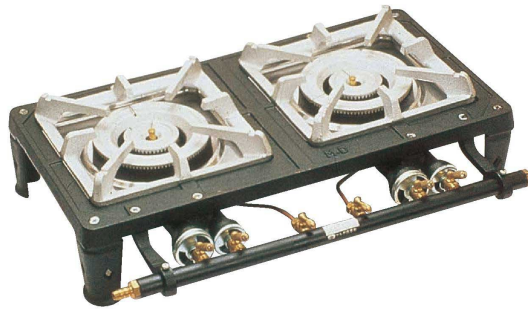

パンフレット番号	問合せ先	電話番号
20632-720	株式会社クイックパック	0564-59-3525

※このページのガス商品を御注文の際は、ガス種を御指定ください。

POWER COOKER SERIES 操作性の高さを象徴するシンプルでなおかつ力強いフォルムの業務用ガステーブル。
パワークッカーシリーズ 強力バーナーを装備し、どんな料理にも対応できる幅広さが魅力です。

① ガステーブルコンロ用 兼用レンジ S-1220(1連、2重、受皿付き)
〈DKV-26〉 ¥74,000
9-0720-0101 LPガス
9-0720-0102 12・13A
320×450×H158
バーナー:外径φ170mm 種火付
ごとく:口径320mm
鋳物ホーロー仕上(別梱包)
ゴム管:LPφ9.5mm 都市ガス13mm
消費量:LPφ7.95kW (0.57kg/h)

⑥ テーブルコンロ MD-701 (1連・マッチ点火)
〈DKV-45〉 ¥31,500
9-0720-0601 LPガス
9-0720-0602 12・13A
280×300×H150
消費量:LPφ0.41kg/h
都市ガス5,100kcal/h
接続口:LPφ9.5mm
都市ガスφ9.5mmゴム管
パイロット付き
●単独使用ができる2重バーナー

⑦ テーブルコンロ MD-702 (2連・マッチ点火)
〈DKV-46〉 ¥58,000
9-0720-0701 LPガス
9-0720-0702 12・13A
560×300×H150
消費量:LPφ0.82kg/h
都市ガス10,200kcal/h
接続口:LPφ9.5mm
都市ガスφ13mmゴム管
パイロット付き
●単独使用ができる2重バーナー

⑧ つくしコンロ KC-91H(パイロット付)
〈DKV-90〉 ¥84,300
9-0720-0801 LPガス
9-0720-0802 12・13A
バーナー:φ200×455×H120
下枠:φ390×H195

⑨ つくしコンロ KC-91S(パイロット付)
〈DKV-89〉 ¥70,500
9-0720-0901 LPガス
9-0720-0902 12・13A
バーナー:φ200×455×H120
下枠:φ390×H195

型 式	外形寸法(mm)				ガス消費量		ガス接続口	
	A	B	C	D	LPガス (kg/h)	都市ガス (kcal/h)	LPガス (mm)	都市ガス (mm)
KC-91H	485	195	390	455	1.04	12,500	強化ホースジョイント	
KC-91S	485	195	390	455	0.72	8,700	1/2	

KC-91H-91S

炊飯器・保温ジャー！

オープンレンジ・コンロ