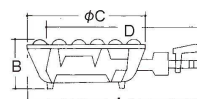

型 式	外形寸法(mm)				ガス消費量		ガス接続口	
	A	B	C	D	LPガス (kg/h)	都市ガス (kcal/h)	LPガス (mm)	都市ガス (mm)
KC-91H	485	195	390	455	1.04	12,500	強化ホースジョイント	
KC-91S	485	195	390	455	0.72	8,700	1/2	

KC-91H-91S

炊飯器・保温ジャー！

オープンレンジ・コンロ