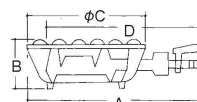

⑦ テーブルコンロ MD-702 (2連・マッチ点火)
〈DKV-46〉 ¥58,000
9-0720-0701 LPガス
9-0720-0702 12・13A
560×300×H150
消費量:LPφ0.82kg/h
都市ガス10,200kcal/h
接続口:LPφ9.5mm
都市ガスφ13mmゴム管
パイロット付き
●単独使用ができる2重バーナー

⑧ つくしコンロ KC-91H(パイロット付)
〈DKV-90〉 ¥84,300
9-0720-0801 LPガス
9-0720-0802 12・13A
バーナー:φ200×455×H120
下枠:φ390×H195

⑨ つくしコンロ KC-91S(パイロット付)
〈DKV-89〉 ¥70,500
9-0720-0901 LPガス
9-0720-0902 12・13A
バーナー:φ200×455×H120
下枠:φ390×H195

型 式	外形寸法(mm)				ガス消費量		ガス接続口	
	A	B	C	D	LPガス (kg/h)	都市ガス (kcal/h)	LPガス (mm)	都市ガス (mm)
KC-91H	485	195	390	455	1.04	12,500	強化ホースジョイント	
KC-91S	485	195	390	455	0.72	8,700	1/2	