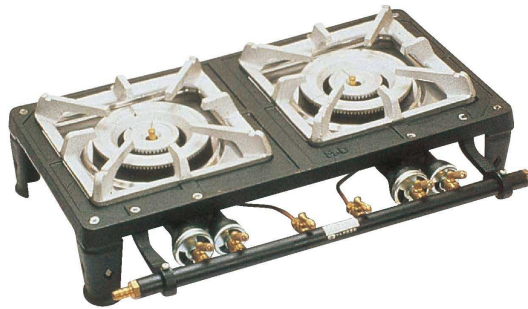

パンフレット番号	問合せ先	電話番号
20632-720	株式会社クイックパック	0564-59-3525

オープン・レンジ・コンロ

720

※このページの商品を御注文の際は、ガス種を御指定ください。

POWER COOKER SERIES 操作性の高さを象徴するシンプルでなおかつ力強いフォルムの業務用ガステーブル。
パワークッカーシリーズ 強力バーナーを装備し、どんな料理にも対応できる幅広さが魅力です。

① ガステーブルコンロ用 兼用レンジ S-1220(1連、2重、受皿付き)
〈DKV-26〉 ¥74,000
9-0720-0101 LPガス
9-0720-0102 12・13A
320×450×H158
バーナー:外径φ170mm 種火付
ごとく:口径320mm
鋳物ホーロー仕上(別梱包)
ゴム管:LPφ9.5mm 都市ガス13mm
消費量:LPφ7.95kW(0.57kg/h)

⑥ テーブルコンロ MD-701 (1連・マッチ点火)
〈DKV-45〉 ¥31,500
9-0720-0601 LPガス
9-0720-0602 12・13A
280×300×H150
消費量:LPφ0.41kg/h
都市ガス5,100kcal/h
接続口:LPφ9.5mm
都市ガスφ9.5mmゴム管
パイロット付き
●単独使用ができる2重バーナー

⑦ テーブルコンロ MD-702 (2連・マッチ点火)
〈DKV-46〉 ¥58,000
9-0720-0701 LPガス
9-0720-0702 12・13A
560×300×H150
消費量:LPφ0.82kg/h
都市ガス10,200kcal/h
接続口:LPφ9.5mm
都市ガスφ13mmゴム管
パイロット付き
●単独使用ができる2重バーナー

⑧ つくしコンロ KC-91H(パイロット付)
〈DKV-90〉 ¥84,300
9-0720-0801 LPガス
9-0720-0802 12・13A
バーナー:φ200×455×H120
下枠:φ390×H195

⑨ つくしコンロ KC-91S(パイロット付)
〈DKV-89〉 ¥70,500
9-0720-0901 LPガス
9-0720-0902 12・13A
バーナー:φ200×455×H120
下枠:φ390×H195

型 式	外形寸法(mm)				ガス消費量		ガス接続口	
	A	B	C	D	LPガス (kg/h)	都市ガス (kcal/h)	LPガス (mm)	都市ガス (mm)
KC-91H	485	195	390	455	1.04	12,500	強化ホースジョイント	
KC-91S	485	195	390	455	0.72	8,700	1/2	