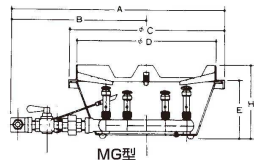

●スーパージャンボガスバーナー

型 式	外形寸法(mm)						ガス消費量 kW		ガス接続口	
	A	B	C	D	E	H	LPガス(kg/h)	13A(kcal/h)	LPガス(mm)	都市ガス(mm)
MG-4B	375	250	249	210	119	170	5.23(0.38)	5.23(4,500)	φ9.5 ゴム管口	φ13 ゴム管口
MG-9B	475	305	335	285	133	190	11.6(0.83)	11.6(10,000)		
MG-12B	535	335	395	340	130	195	15.7(1.13)	15.7(13,500)	15A	φ13 ゴム管口
MG-9JB	485	305	365	310	140	230	17.4(1.25)	17.4(15,000)		
MG-12JB	545	335	425	370	155	230	23.3(1.67)	23.3(20,000)		

※ガス接続口 15Aと表示のある機種は取付工事が必要です。安全の為、取付は専門業者にご依頼ください。