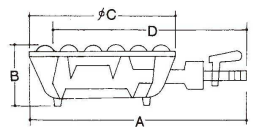

※ガス接続口 15Aと表示のある機種は取付工事が必要です。安全の為、取付は専門業者にご依頼ください。