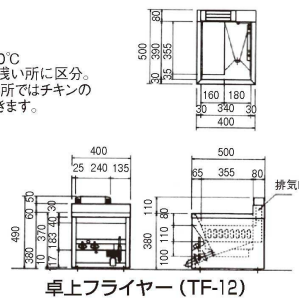

⑥ サミー 遠赤ガス式フライヤー 段落ち式DF一槽式 <AHL-E5>

	LPガス	都市ガス	サイズ (mm)	
DF-015	9-0734-0601	9-0734-0602	360×600×H800	¥196,000
DF-020	9-0734-0603	9-0734-0604	450×600×H800	¥212,000
DF-025	9-0734-0605	9-0734-0606	540×600×H800	¥228,000
DF-030	9-0734-0607	9-0734-0608	630×600×H800	¥419,000
DF-040	9-0734-0609	9-0734-0610	810×600×H800	¥450,000
DF-050	9-0734-0611	9-0734-0612	990×600×H800	¥477,000

温度調節：サーモスタット150～200℃

⑦ サミー 遠赤ガス式フライヤー 卓上型 TF-12 <AHL-E6>

	LPガス	都市ガス	サイズ (mm)	
TF-12	9-0734-0701	9-0734-0702	400×500×H400	¥135,000

温度調節：サーモスタット160～200℃

●シンクの形状で油槽の深い所と浅い所に区分。  
●浅い所でかき揚げなどの整形、深い所ではチキンの丸揚げやアメリカンドックなどができます。