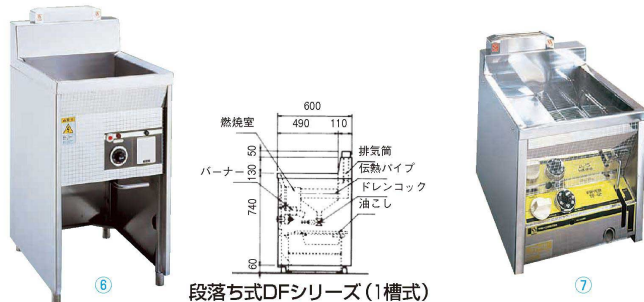

パンフレット番号	問合せ先	電話番号
20632-734	株式会社クイックパック	0564-59-3525

関連商品 食用油使用量削減補助装置→P.743 油汚れ用洗剤→P.690

フライヤー・関連用品

734

※このページの商品を御注文の際は、ガス種を御指定ください。

抜群の熱効率と経済性、そして低価格！調理に合わせて選べるベストセラー。

■仕様

型式	外形寸法 (mm)				油量 (ℓ)	ガス消費量 kW		ガス接続口		質量 (kg)
	間口	奥行	高さ	バック高さ		LPガス (mm/h)	都市ガス (kcal/h)	LPガス	都市ガス	
MGF-13K	330	600	800	150	13	6.40 (0.46)	6.40 (5,500)	15A	15A	32.5
MGF-18K	430	600	800	150	18	8.72 (0.62)	8.72 (7,500)	15A	15A	34.0
MGF-23K	530	600	800	150	23	11.6 (0.83)	11.6 (10,000)	15A	15A	41.0
MGF-13WK	630	600	800	150	13×2	12.8 (0.91)	12.8 (11,000)	15A	15A	49.5
MGF-18WK	830	600	800	150	18×2	17.4 (1.24)	17.4 (15,000)	15A	15A	57.0
MGF-23WK	1,030	600	800	150	23×2	23.2 (0.83)	23.2 (20,000)	15A	※15A	70.0
MGF-13FK	330	600	800	150	18	6.40 (0.46)	6.40 (5,500)	15A	15A	32.5
MGF-12TJ	400	500	400	65	12	6.40 (0.46)	6.40 (5,500)	9.5mm (ゴム管口)	13mm (ゴム管口)	25.0

サミー独自のサンプルート（遠赤外線仕切板）を採用。通常の10%～12%低温でカリッとおいしく揚げ、油の劣化・酸化を押しさえます。

段落ち式DFシリーズ (1槽式)

**POINT**

⑤ スライド式で投入ラクラク  
「少ない油でスピード調理」  
揚げ物を斜面をすべらせて投入する最も経済的で手軽なタイプです。

**POINT**

⑥ 段落ち式で油面ひろびろ  
「省スペースで大量調理」  
油面を広くとり、カゴによる一括揚げ作業に向いています。

型式	間口 (W)	外形寸法 (mm)			油槽寸法 (mm)	油量 (ℓ)	ガス消費量		付属品	能力 コロケ (ヶ)
		奥行	高さ	バック高さ			LPガス (kg/h)	都市ガス (kcal/h)		
SF-013	360	600	800	180	300×300	13	0.64	7,500		15
SF-018	450	600	800	180	390×300	18	0.90	10,000		20
SF-023	540	600	800	180	480×300	23	1.04	12,500		25
SF-026	630	600	800	180	570×300	26	1.30	15,000		30
SF-036	810	600	800	180	750×300	36	1.73	20,000		40
SF-046	990	600	800	180	930×300	46	2.12	25,000		50
DF-015	360	600	800	180	300×460	15	1.73	7,500	⑤⑥ スクイアミ、油切本体、油切アミ、プラスチックバケツ、角カゴ	18
DF-020	450	600	800	180	390×460	20	0.90	10,000	遠赤外線仕切板	24
DF-025	540	600	800	180	480×460	25	1.04	12,500	サンプルート	30
DF-030	630	600	800	180	570×460	30	1.30	15,000	天蓋	36
DF-040	810	600	800	180	750×460	40	1.73	20,000		48
DF-050	990	600	800	180	930×460	50	2.12	25,000		60
TF-12	400	500	400	110	330×365	11	0.43	5,000	⑦ 前カゴ、スクイアミ	15