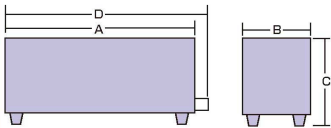

③ Ω18-0 二本パイプ焼鳥器 (大)

(DYK-06) ¥36,000

9-0763-0301 LPガス
9-0763-0302 12A・13A

①598×②138×③148×④710
ガス消費量:LPG4.00kw
都市ガス4.30kw
ガス接続口:LPG・都市ガス共にφ9.5mm

完全燃焼と安全性を実現!一歩先を行く焼き鳥器

JIA認証商品:日本ガス機器検査協会
JIA日本ガス機器検査協会より認証いただき、機能性・安全性等、総合的に優れていると高い評価を受けている商品です。