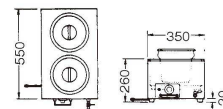

2 ES-3W型 (EUO-13) 目
9-0820-0201 ES-3W型 ¥70,000
9-0820-0202 ES-3WT型 (タテ型) ¥88,000
420×320×H280
容量:4.2ℓ×2

3 ES-5W型 (EUO-14) 目
9-0820-0301 ES-5W型 ¥111,000
9-0820-0302 ES-5WT型 (タテ型) ¥116,000
550×320×H280
容量:4.2ℓ×3

4 A-4型 (EUO-15) 目
9-0820-0401 ¥132,000
610×380×H280
容量:4.2ℓ×4

5 ES-4W型 (EUO-17) 目
9-0820-0501 ES-4W型 ¥103,000
9-0820-0502 ES-4WT型 (タテ型) ¥108,000
550×320×H280
容量:6.5ℓ×2

6 電気卓上ウォーマー(湯煎式) TEW-A型 (EUO-22) 目 9-0820-0601 ¥111,000
350×550×H260
容量:丸ポット(6.5ℓ)×2

仕様

型式	電気 単相100V	リード線2m プラグ付	排水コック	本体質量 (kg)
TEW-A	900W	2P-15A 目	15A	14

- 過熱防止・空炊き防止装置付(バイメタル110℃)
- 自動温度調節: 目的に合わせて湯温を30℃~90℃と使い分けができます。

仕様

型式	電源	消費電力	温度調節	質量(kg)
ES-1W型	単相100V 50/60Hz	750W	30℃~95℃サーモ可変式	6
ES-3型				10
ES-5型		12		
A-4型		13		
ES-4型		11		