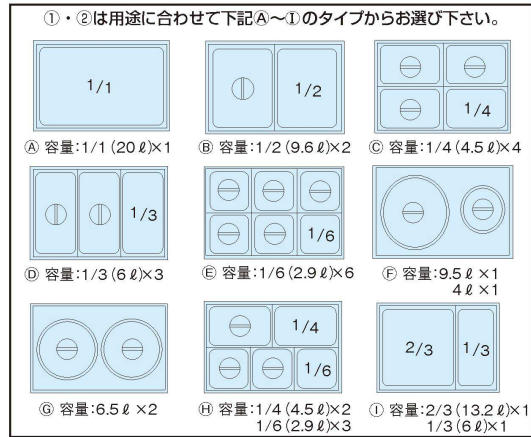

パンフレット番号	問合せ先	電話番号
20632-822	株式会社クイックパック	0564-59-3525

ホテルパンは用途に合わせて自由に組み合わせられますので、料理の種類や量に合わせてお好みのレイアウトができます。排水は、ホース接続が可能で、掃除も容易にできます。

- 1 電気フードウォーマー  
FFW3454(タテ型) (EUO-61) K
- 9-0822-0101 (A) ¥132,200
  - 9-0822-0102 (B) ¥136,000
  - 9-0822-0103 (C) ¥147,200
  - 9-0822-0104 (D) ¥137,200
  - 9-0822-0105 (E) ¥147,200
  - 9-0822-0106 (F) ¥145,800
  - 9-0822-0107 (G) ¥143,800
  - 9-0822-0108 (H) ¥143,800
  - 9-0822-0109 (I) ¥137,200

■仕様

型 式	外形寸法 (mm)	電源・消費電力	湯層内温度調節	質量(本体のみ)
FFW 3454	350×555×H285	単相100V、1KW	サーモ可変式20~110℃	9.5kg
FFW 5434	555×350×H285			

使用上の注意 (FFW3454・5434)

- 槽に水を入れないで使用しますと、槽が変色や歪みを生じ、火傷する恐れがあります。
- 前面スイッチ類に直接水をかけると、漏電及び感電の恐れがあります。
- 濡れた手で電機部品を触ったり、スイッチ操作をしないでください。

HOT&COOL

(HS-1+PS-1)

■仕様

形 式	PS-1	HS-1
定格電圧	単相100V 50/60Hz	単相100V 50/60Hz
消費電力	160W	100W
温度調節	電子制御	表示付マイコン制御
温度範囲	5~10℃(周辺温度25℃の場合)	40~90℃ 給排水の必要が無いドライタイプ
内槽寸法	152×301	155×303
	底寸:131×278	底寸:131×278
	1/3ホテルパン×1個(フタ付)	1/3ホテルパン×1個(フタ付)
質 量	6.2kg(ホテルパンなし)	3.8kg(ホテルパンなし)
付属品	7.2kg(ホテルパンあり) 変換プラグ×1	4.8kg(ホテルパンあり) 変換プラグ×1