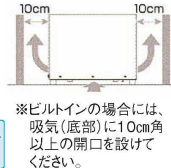

■仕様

型 式	外形寸法 (mm)	電源・消費電力	湯層内温度調節	質量(本体のみ)
FFW 3454	350×555×H285	単相100V、1KW	サーモ可変式20~110℃	9.5kg
FFW 5434	555×350×H285			

使用上の注意 (FFW3454・5434)

- 槽に水を入れないで使用しますと、槽が変色や歪みを生じ、火傷する恐れがあります。
- 前面スイッチ類に直接水をかけると、漏電及び感電の恐れがあります。
- 濡れた手で電機部品を触ったり、スイッチ操作をしないでください。

HOT&COOL

(HS-1+PS-1)

■仕様

形 式	PS-1	HS-1
定格電圧	単相100V 50/60Hz	単相100V 50/60Hz
消費電力	160W	100W
温度調節	電子制御	表示付マイコン制御
温度範囲	5~10℃(周辺温度25℃の場合)	40~90℃ 給排水の必要が無いドライタイプ
内槽寸法	152×301	155×303
	底寸:131×278	底寸:131×278
	1/3ホテルパン×1個(フタ付)	1/3ホテルパン×1個(フタ付)
質 量	6.2kg(ホテルパンなし)	3.8kg(ホテルパンなし)
付属品	7.2kg(ホテルパンあり) 変換プラグ×1	4.8kg(ホテルパンあり) 変換プラグ×1