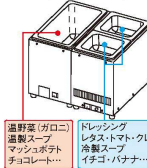

■仕様

型 式	外形寸法 (mm)	電源・消費電力	湯層内温度調節	質量(本体のみ)
FFW 3454	350×555×H285	単相100V、1KW	サーモ可変式20~110℃	9.5kg
FFW 5434	555×350×H285			

使用上の注意 (FFW3454・5434)

- 槽に水を入れないで使用しますと、槽が変色や歪みを生じ、火傷する恐れがあります。
- 前面スイッチ類に直接水をかけると、漏電及び感電の恐れがあります。
- 濡れた手で電機部品を触ったり、スイッチ操作をしないでください。

野菜や果物を新鮮に保冷。  
ドライタイプ フリーズクーラー

- 3 タイジ フリーズクーラー  
PS-1  
(EHC-43) K 9-0822-0301 ¥140,000  
193×345×H273  
● 水も氷も必要なく10℃以下に保冷  
(周囲温度25℃)  
● ホテルパンH150対応

PID制御によりオーバーシュートの  
無い安定した温度管理

- 4 タイジ フーズウォーマー  
HS-1  
(EHC-49) K 9-0822-0401 ¥100,000  
193×345×H273  
安全装置:温度ヒューズ

HOT&COOL

(HS-1+PS-1)

■仕様

形 式	PS-1	HS-1
定格電圧	単相100V 50/60Hz	単相100V 50/60Hz
消費電力	160W	100W
温度調節	電子制御	表示付マイコン制御
温度範囲	5~10℃(周辺温度25℃の場合)	40~90℃ 給排水の必要が無いドライタイプ
内槽寸法	152×301	155×303
	底寸:131×278	底寸:131×278
	1/3ホテルパン×1個(フタ付)	1/3ホテルパン×1個(フタ付)
質 量	6.2kg(ホテルパンなし)	3.8kg(ホテルパンなし)
付属品	7.2kg(ホテルパンあり) 変換プラグ×1	4.8kg(ホテルパンあり) 変換プラグ×1