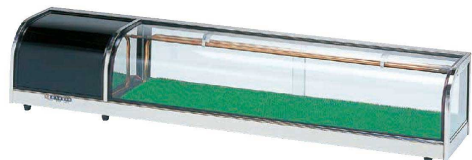

フレーム:ヘアーライン
●R134aガス 上下配管埋込式

OHネタケース機械室カバーの色見本

黒 木目
規格品はブラックになります。
木目に変更も可能です。

⑨ ネタケース OH丸型 ヘアーライン 〈ENT-36〉 目 メーカー直送 北海道別途送料 約4週間

機種名	機械室		全幅 (mm)	ケース幅 (mm)	奥行 (mm)	高さ (mm)	コンプレッサー 出力 (W)	消費電力 (W) 50/60Hz	庫内温度	
	左 (L)	右 (R)								
OH-NVc-1200	9-0830-0901	9-0830-0902	1,200	825	300	260	100	169/181	5℃~10℃	¥400,000
OH-NVc-1500	9-0830-0903	9-0830-0904	1,500	1,125	300	260	100	174/186	5℃~10℃	¥430,000
OH-NVc-1800	9-0830-0905	9-0830-0906	1,800	1,425	300	260	100	179/191	5℃~10℃	¥490,000

●R134aガス 底配管埋込式

吸気、排気のスペースをとってください。

■ケースの底を伝わって、露を消しながら熱風を逃がします。

⑩ ネタケース OH丸型 ヘアーライン 〈ENT-37〉 目 メーカー直送 北海道別途送料 約4週間

機種名	機械室		全幅 (mm)	ケース幅 (mm)	奥行 (mm)	高さ (mm)	コンプレッサー 出力 (W)	消費電力 (W) 50/60Hz	庫内温度	
	左 (L)	右 (R)								
Sc-1200	9-0830-1001	9-0830-1002	1,200	750	300	275	100	140/152	5℃~10℃	¥330,000
Sc-1500	9-0830-1003	9-0830-1004	1,500	1,050	300	275	100	156/170	5℃~10℃	¥360,000
Sc-1800	9-0830-1005	9-0830-1006	1,800	1,350	300	275	100	175/187	5℃~10℃	¥390,000

●R134aガス 配管露出型

フードウォーマー!
おでん鍋
ワインセラー
ショーケース
温冷 酒燗器
水器 製氷機
タオルスチーマー
温蔵庫
オーガナイザー
トレー:お盆
お茶用品
ケトル・ポット