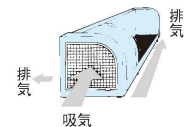

フレーム:ヘアーライン
●R134aガス 上下配管埋込式

OHネタケース機械室カバーの色見本

黒 木目
規格品はブラックになります。
木目に変更も可能です。

⑨ ネタケース OH丸型 ヘアーライン 〈ENT-36〉 目 メーカー直送 北海道別途送料 約4週間

機種名	機械室		全幅 (mm)	ケース幅 (mm)	奥行 (mm)	高さ (mm)	コンプレッサー 出力 (W)	消費電力 (W) 50/60Hz	庫内温度	
	左 (L)	右 (R)								
OH-NVc-1200	9-0830-0901	9-0830-0902	1,200	825	300	260	100	169/181	5℃~10℃	¥400,000
OH-NVc-1500	9-0830-0903	9-0830-0904	1,500	1,125	300	260	100	174/186	5℃~10℃	¥430,000
OH-NVc-1800	9-0830-0905	9-0830-0906	1,800	1,425	300	260	100	179/191	5℃~10℃	¥490,000

●R134aガス 底配管埋込式

吸気、排気のスペースをとってください。

■ケースの底を伝わって、露を消しながら熱風を逃がします。

⑩ ネタケース OH丸型 ヘアーライン 〈ENT-37〉 目 メーカー直送 北海道別途送料 約4週間

機種名	機械室		全幅 (mm)	ケース幅 (mm)	奥行 (mm)	高さ (mm)	コンプレッサー 出力 (W)	消費電力 (W) 50/60Hz	庫内温度	
	左 (L)	右 (R)								
Sc-1200	9-0830-1001	9-0830-1002	1,200	750	300	275	100	140/152	5℃~10℃	¥330,000
Sc-1500	9-0830-1003	9-0830-1004	1,500	1,050	300	275	100	156/170	5℃~10℃	¥360,000
Sc-1800	9-0830-1005	9-0830-1006	1,800	1,350	300	275	100	175/187	5℃~10℃	¥390,000