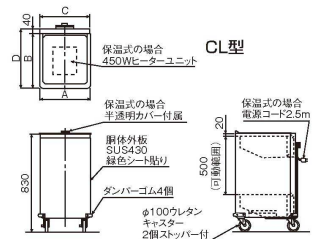

CLシリーズ ①食器ディスペンサー (HDI-29) 目

9-0865-0101 CL-4246	420×500×H830	¥290,000
9-0865-0102 CL-4246H (保温式)	420×500×H830	¥290,000
9-0865-0103 CL-5227	520×310×H830	¥220,000
9-0865-0104 CL-5227H (保温式)	520×310×H830	¥270,000
9-0865-0105 CL-5252	520×560×H830	¥260,000
9-0865-0106 CL-5252H (保温式)	520×560×H830	¥330,000

※保温式は、450Wのヒーターを固定サーモスタットで制御し、保温用収納式半透明カバーが付属しています。

- ●食器にやさしい段差なしの収納内壁です。
- ●1枚の食器にも感ずるセルフレベル機能付。
- ●ばね調節は片手だけで簡単にできます。