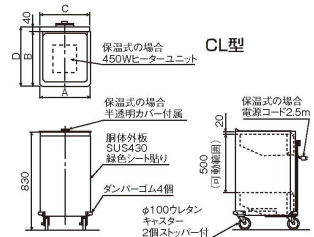

CLシリーズ ①食器ディスペンサー (HDI-29) 目

9-0865-0101 CL-4246	420×500×H830	¥290,000
9-0865-0102 CL-4246H (保温式)	420×500×H830	¥290,000
9-0865-0103 CL-5227	520×310×H830	¥220,000
9-0865-0104 CL-5227H (保温式)	520×310×H830	¥270,000
9-0865-0105 CL-5252	520×560×H830	¥260,000
9-0865-0106 CL-5252H (保温式)	520×560×H830	¥330,000

※保温式は、450Wのヒーターを固定サーモスタットで制御し、保温用収納式半透明カバーが付属しています。

- ●食器にやさしい段差なしの収納内壁です。
- ●1枚の食器にも感ずるセルフレベル機能付。
- ●ばね調節は片手だけで簡単にできます。