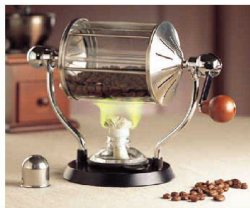

BONMAC

⑨ **ハリオ コーヒー ロースター・レット**
RCR-50
<FKC-B5> 目 9-0905-0901 ¥40,000
265×140×H195
●高級感溢れるコーヒー豆の焙煎器です。
※アルコールランプの燃料用アルコールはP.1897⑪を参照下さい。