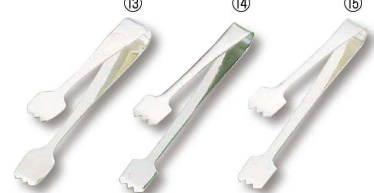

⑧ コーヒーサーバーストロン 500
〈PTI-D2〉 ¥1,600
9-0920-0801 ホワイト TW-3731
9-0920-0802 ブラック TW-3732
143×113×H116 500c.c.(4杯用)

⑨ 18-0 シュガートング 厚口
〈PSY-76〉
9-0920-0901 大 全長:115 ¥420
9-0920-0902 小 全長:90 ¥390

⑩ 18-0 シュガートング 並
〈PSY-77〉 9-0920-1001 全長:95 ¥320

⑪ 18-0 スコップ型 シュガートング
〈PSY-78〉 9-0920-1101 全長:125 ¥500

⑫ Ω18-12 オリентレモントング
〈OOL-01〉 9-0920-1201 全長:121 ¥3,600

⑬ Ω18-12 オリентレモントング (銀メッキ付) 〈OOL-02〉 9-0920-1301 全長:121 ¥3,920

⑭ Ω18-12 ウィンサムレモントング (無地) 〈OUI-01〉 9-0920-1401 全長:120 ¥3,600