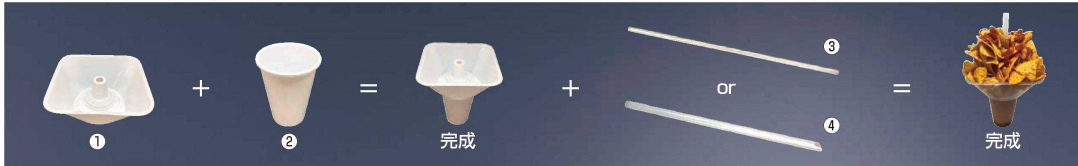

パンフレット番号	問合せ先	電話番号
20632-983	株式会社クイックパック	0564-59-3525

983 テイクアウト商品・使い捨て容器

ドリンクとフードと一緒に楽しめる!

フードリンクカップ
① フードカップ (50入)
〈XHC-17〉 ¥3,330
9-0983-0101 クリア
9-0983-0102 ホワイト
166×166×H70 870ml
①～④材質:ポリプロピレン

② ドリンクカップ (50入)
〈XHC-18〉 ¥2,165
9-0983-0201 クリア
9-0983-0202 ホワイト
φ96×H120 500ml

③ ストレートストロー
クリア・裸 (500本入)
〈EST-68〉 9-0983-0301 ¥2,050
φ6×300

④ 片先ストレートストロー
クリア・裸 (150本入)
〈EST-69〉 9-0983-0401 ¥3,450
φ12×300
●タピオカドリンクやスムージーなどに最適です。