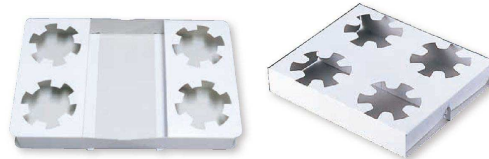

パンフレット番号	問合せ先	電話番号
20632-984	株式会社クイックパック	0564-59-3525

関連商品 ナフキン立→P.1998～・紙ナフキン→P.1574

テイクアウト商品・使い捨て容器

984

- ① 木目 ナフキン ディスペンサー**
 六ツ折 6509-12
 〈ENH-02〉 9-0984-0101 ¥31,600
 100×160×H148 (スチール製)
- ② 18-8 ナフキンディスペンサー**
 〈ENH-04〉 9-0984-0201 ¥59,000
 110×293×H150
 ●六ツ折ナフキン用

- ③ バーガートレー No.2**
 (50枚入) 01254 入数
 〈XBC-23〉 9-0984-0301 ¥3,080
 290×185×H38
 ホルダー部:φ72 トレー部:105×185
 材質:紙製
- ④ ドリンクホルダー4個入り**
 (50枚入) 入数
 〈XDL-11〉 9-0984-0401 ¥2,080
 173×200×H36
 ※ホルダー部:φ73
 材質:紙製

ファーストフード
 関連商品
 テイクアウト商品
 使い捨て容器

- ⑤ DFフードコンポトレー**
 (50個入) 入数
 〈XHC-16〉 9-0984-0501 ¥2,450
 245×105×H37 (組立時)
 ホルダー部:φ約70 トレー部:約140×90
 ●組み合わせ次第で色々な場所でご利用できます。

- ⑥ クリップマドラー**
 MDC-100 (100本入) 入数
 〈GMD-01〉 ¥440
 9-0984-0601 アイボリー 100
 9-0984-0602 ブラック 100
 全長:95
 材質:スチロール樹脂
- ⑦ マドラスプーン**
 MD-100 (100本入) 入数
 〈GMD-02〉 ¥440
 9-0984-0701 アイボリー 100
 9-0984-0702 ブラック 100
 全長:130
 材質:スチロール樹脂

たこ焼・饅頭焼

お好み焼・鉄板焼

アウトドア用品

- ⑧ カップ用スリーブ** 入数
 8・12オンス共用 188048
 (100枚入)
 〈XKT-83〉 9-0984-0801 ¥1,350
 全長280×高さ68
 ●切り込みが3ヶ所ありますので
 サイズを3段階に調節できます。
- | ■セット時参考サイズ | | |
|------------|-----|-----|
| | 上径 | 下径 |
| S | 約70 | 約65 |
| M | 約75 | 約70 |
| L | 約80 | 約75 |