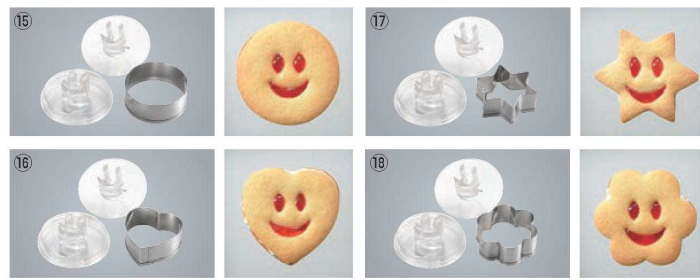

18-8 クッキー抜き型 にこにこフェイス

ページコード	商品コード	価格
⑮まる No.1956	4-1001-1501 3896330	¥580
⑯はあーと No.1957	4-1001-1601 3896340	¥580
⑰ほし No.1958	4-1001-1701 3896350	¥580
⑱はな No.1959	4-1001-1801 3896360	¥580

サイズ:φ71×H42セット時
材質:18-8ステンレス メタクリル樹脂

使い方

【パーツ】

1. 下クッキーを作る。
   Aで抜いて焼きます。
2. 顔を作る。
   AとBを重ねて抜いて焼きます。
3. Bのくぼみに生地が
   つまった時 Cで押し
   出します。

(クッキー生地にCを押し当てスタンプ顔も作れます。)

外し方のポイント

ステンレスの抜型を少し押しながら外します。