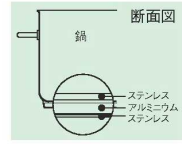

## [パデルノ] 18-10ステンレス鋼(グルメシリーズ) 全ての熱源に対応・パデルノ1000シリーズ

[パデルノ]の特長

- 人間工学的に作られた空洞ハンドル
- ステンレス・アルミ・ステンレスのサンドイッチ式三層底
- イノックス18-10の優れた品質

電磁調理器・ガス・電気・ハロゲン  
すべての熱源に対応です。

01  
IH・ガス兼用鍋

①パデルノ 寸胴鍋 1001 (蓋無)

| 内径   | ページコード      | φ    | 外径  | 深さ  | 板厚  | 底厚  | 底径  | kg   | 商品コード   | 価格       |
|------|-------------|------|-----|-----|-----|-----|-----|------|---------|----------|
| 18cm | 4-0101-0101 | 4.0  | 195 | 160 | 0.8 | 6.4 | 150 | 1.1  | 8713000 | ¥19,100  |
| 20cm | 4-0101-0102 | 5.5  | 218 | 180 | 0.8 | 6.4 | 170 | 1.5  | 8713100 | ¥20,100  |
| 22cm | 4-0101-0103 | 8.3  | 238 | 220 | 0.8 | 6.4 | 190 | 1.7  | 8713200 | ¥22,700  |
| 24cm | 4-0101-0104 | 10.5 | 258 | 240 | 0.8 | 6.4 | 210 | 2.0  | 6265600 | ¥23,900  |
| 28cm | 4-0101-0105 | 17.0 | 298 | 280 | 1.0 | 6.6 | 250 | 3.3  | 6265700 | ¥34,700  |
| 32cm | 4-0101-0106 | 25.5 | 336 | 320 | 1.0 | 6.6 | 290 | 4.3  | 6265800 | ¥42,300  |
| 36cm | 4-0101-0107 | 36.5 | 380 | 360 | 1.2 | 6.8 | 330 | 6.1  | 6265900 | ¥57,400  |
| 40cm | 4-0101-0108 | 50.0 | 418 | 400 | 1.2 | 6.8 | 370 | 8.0  | 6266000 | ¥72,400  |
| 45cm | 4-0101-0109 | 63.5 | 470 | 400 | 1.2 | 6.8 | 420 | 9.4  | 6266100 | ¥106,300 |
| 50cm | 4-0101-0110 | 98.0 | 515 | 500 | 1.2 | 8.1 | 470 | 15.5 | 6266200 | ¥162,500 |