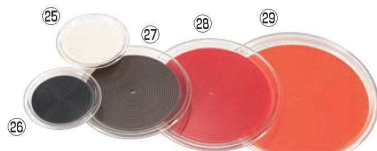

サイズは⑨～⑬をご参照ください。
材質:トレ/ABS樹脂
フード/耐衝撃性スチロール樹脂
マット/EVA樹脂
つまみ/スチロール樹脂

59 うどん・そば

深型クリアラプリーハット 丸型

	⑰ホワイト	⑱ブラック	⑲ブラウン	⑳レッド	㉑オレンジ	価格
中	4-1069-1701 3044455	4-1069-1801 3044465	4-1069-1901 3044475	4-1069-2001 3044485	4-1069-2101 3044495	¥3,400

サイズ:φ285×H167
材質:トレ/ABS樹脂
フード/耐衝撃性スチロール樹脂
マット/EVA樹脂
つまみ/スチロール樹脂

●高さのあるシフォンケーキにもご使用いただけます。

深型ラプリーハット 丸型

	㉒ホワイト	㉓レッド	㉔ブラック	価格
中	4-1069-2201 2577540	4-1069-2301 2577550	4-1069-2401 2577560	¥3,400

サイズ:φ285×H167
材質:トレ/ABS樹脂
フード/耐衝撃性スチロール樹脂
マット/EVA樹脂
つまみ/スチロール樹脂

●高さのあるシフォンケーキにもご使用いただけます。

60 ギョーザ

61 蒸し器

62 製菓

クリアマジックトレイ 丸

	㉕ホワイト	㉖ブラック	㉗ブラウン	㉘レッド	㉙オレンジ	価格
大	4-1069-2501 3042150	4-1069-2601 3042160	4-1069-2701 3042170	4-1069-2801 3042180	4-1069-2901 3042190	¥1,800
中	4-1069-2502 3042200	4-1069-2602 3042210	4-1069-2702 3042220	4-1069-2802 3042230	4-1069-2902 3042240	¥1,500
小	4-1069-2503 3042250	4-1069-2603 3042260	4-1069-2703 3042270	4-1069-2803 3042280	4-1069-2903 3042290	¥1,100
ミニ	4-1069-2504 3042300	4-1069-2604 3042310	4-1069-2704 3042320	4-1069-2804 3042330	4-1069-2904 3042340	¥500

トレイサイズ:大 φ337×H19
中 φ285×H18
小 φ230×H16
ミニ φ148×H14
マット(内寸)サイズ:大 φ290
中 φ239
小 φ187
ミニ φ115
材質:トレ/メタクリル樹脂
マット/EVA樹脂

マジックトレイ 丸型

	㉚白	㉛赤	㉜黒	価格
大	4-1069-3001 1829030	4-1069-3101 1829020	4-1069-3201 1829010	¥1,800
中	4-1069-3002 1829130	4-1069-3102 1829120	4-1069-3202 1829110	¥1,500
小	4-1069-3003 1829230	4-1069-3103 1829220	4-1069-3203 1829210	¥1,100
ミニ	4-1069-3004 1829330	4-1069-3104 1829320	4-1069-3204 1829310	¥500