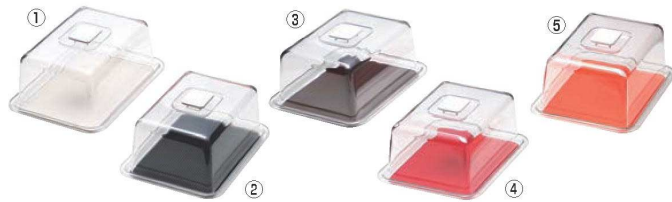

## ケーキカバー 1070

### クリア ラブリーハット 角

	①ホワイト	②ブラック	③ブラウン	④レッド	⑤オレンジ	価格
特大	4-1070-0101 3042400	4-1070-0201 3042410	4-1070-0301 3042420	4-1070-0401 3042430	4-1070-0501 3042440	¥4,600
大	4-1070-0102 3042450	4-1070-0202 3042460	4-1070-0302 3042470	4-1070-0402 3042480	4-1070-0502 3042490	¥4,100
中	4-1070-0103 3042500	4-1070-0203 3042510	4-1070-0303 3042520	4-1070-0403 3042530	4-1070-0503 3042540	¥3,400

サイズ:特大 385×308×H143  
大 342×267×H138  
中 303×225×H133  
材質:トレー/メタクリル樹脂  
フード/耐衝撃性スチロール樹脂  
マット/EVA樹脂  
つまみ/スチロール樹脂