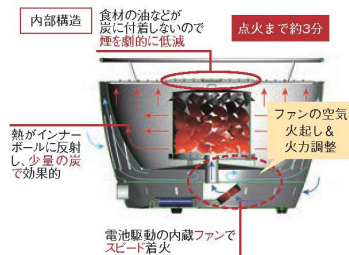

LOTUSGRILL® THE SMOKELESS CHARCOAL BARBECUE 無煙バーベキューグリル 炭火バーベキューの概念を覆すグリル誕生