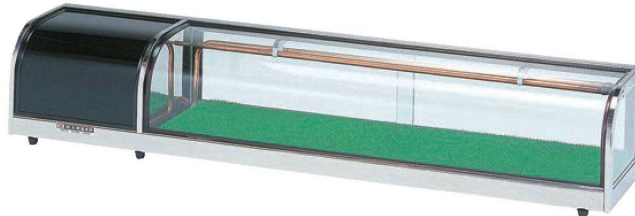

## OHすし用ネタケース

●機械室の左・右があります。  
※ネタケースの機械室は、ケース正面から見て、左・右のどちらかご指定ください。

## 適湿低温ネタケース

グリーンと冷える。乾きが少ない。だから新鮮さ長持ち。

- 乾燥が少なくなりました。(注：全く乾燥しないわけではありません。)
- 配管がなくなり、掃除も簡単です。●上面と底面から冷やしますので冷えも抜群です。
- 汚れが目立ちにくいヘアライン仕上です。