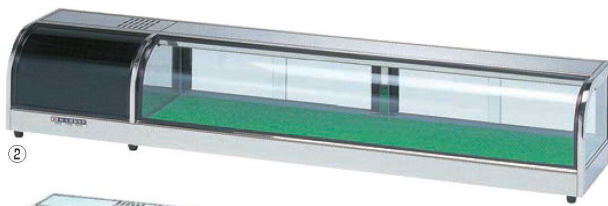

## OHすし用ネタケース

●機械室の左・右があります。  
※ネタケースの機械室は、ケース正面から見て、左・右のどちらかご指定ください。

### ①スタンダードネタケースOH丸型

フレーム：18-8ステンレスヘアライン仕上

納期 日B

型 式	全幅 (mm)	ケース有効幅 (mm)	奥行 (mm)	高さ (mm)	電源	消費電力 50Hz/60Hz	コンプレッサー 出力	庫内温度	L(左)	R(右)	価格
OH丸型-Sc-1200	1,200	750	300	275	単相100V	142/154W	100W	5℃~10℃	4-1100-0101 3137000	4-1100-0104 3137010	¥330,000
OH丸型-Sc-1500	1,500	1,050	300	275	単相100V	150/162W	100W	5℃~10℃	4-1100-0102 3137100	4-1100-0105 3137110	¥360,000
OH丸型-Sc-1800	1,800	1,350	300	275	単相100V	155/167W	100W	5℃~10℃	4-1100-0103 3137200	4-1100-0106 3137210	¥390,000

## 適湿低温ネタケース

グリーンと冷える。乾きが少ない。だから新鮮さ長持ち。

- 乾燥が少なくなりました。(注：全く乾燥しないわけではありません。)
- 配管がなくなり、掃除も簡単です。●上面と底面から冷やしますので冷えも抜群です。
- 汚れが目立ちにくいヘアライン仕上です。