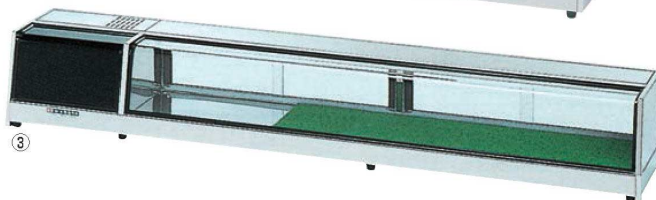

### ①スタンダードネタケースOH丸型

フレーム：18-8ステンレスヘアライン仕上

納期 日B

型 式	全幅 (mm)	ケース有効幅 (mm)	奥行 (mm)	高さ (mm)	電源	消費電力 50Hz/60Hz	コンプレッサー 出力	庫内温度	L(左)	R(右)	価格
OH丸型-Sc-1200	1,200	750	300	275	単相100V	142/154W	100W	5℃~10℃	4-1100-0101 3137000	4-1100-0104 3137010	¥330,000
OH丸型-Sc-1500	1,500	1,050	300	275	単相100V	150/162W	100W	5℃~10℃	4-1100-0102 3137100	4-1100-0105 3137110	¥360,000
OH丸型-Sc-1800	1,800	1,350	300	275	単相100V	155/167W	100W	5℃~10℃	4-1100-0103 3137200	4-1100-0106 3137210	¥390,000

## 適湿低温ネタケース

グリーンと冷える。乾きが少ない。だから新鮮さ長持ち。

- 乾燥が少なくなりました。(注：全く乾燥しないわけではありません。)
- 配管がなくなり、掃除も簡単です。●上面と底面から冷やしますので冷えも抜群です。
- 汚れが目立ちにくいヘアライン仕上です。