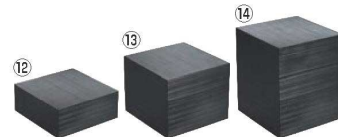

ページコード	商品コード	価格
BBGN-11200 200mm	4-1124-0201	3849080 ¥16,200

③バンブー GN コンテナ 1/2

ページコード	商品コード	価格
BBGN-12100 100mm	4-1124-0301	3849100 ¥8,800

④バンブー GN コンテナ 1/3

ページコード	商品コード	価格
BBGN-13100 100mm	4-1124-0401	3849130 ¥8,600
BBGN-13200 200mm	4-1124-0402	3849140 ¥10,600

GNトレイ マーブル&スレート

ページコード	商品コード	価格
METS-5332BK 1/1	4-1124-0501	530×320×7 3849150 ¥11,000
METS-3226BK 1/2	4-1124-0601	320×260×7 3849160 ¥4,800
METS-3217BK 1/3	4-1124-0701	320×170×7 3849170 ¥3,100
METS-5316BK 2/4	4-1124-0801	530×160×7 3849180 ¥5,800

材質:メラミン

木製 千筋キューブ 茶

ページコード	商品コード	価格
⑨ 200×200× 80mm	4-1124-0901	1654400 ¥5,500
⑩ 200×200×160mm	4-1124-1001	1654500 ¥7,200
⑪ 200×200×240mm	4-1124-1101	1654600 ¥9,600

材質:合板(ウレタン塗装)
●千筋仕上げなので傷が目立ちにくいです。

木製 千筋キューブ 黒