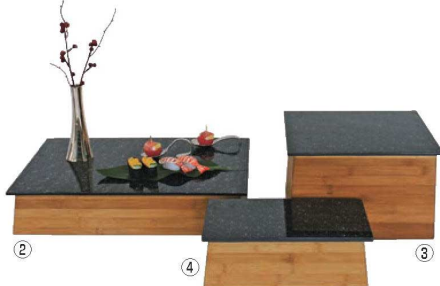

パンフレット番号	問合せ先	電話番号
20633-1124	株式会社クイックパック	0564-59-3525

ご注文の際は、
ページ・番号・商品コードをご記入ください。

ディスプレイ用品 1124

GN Holder Bamboo

マーブル&スレートトレイとバンブーGNコンテナの組み合わせイメージになります。

※コンテナを裏返すことで、スタンドとしてご使用いただけます。
※天然竹製品の為、品物によって多少色が異なります。

①バンブー GN トレー

ページコード	商品コード	価格
BBGN-1115 1/1	4-1124-0101	525×320×15 3849060 ¥8,200
BBGN-1215 1/2	4-1124-0102	320×260×15 3849090 ¥5,800
BBGN-1315 1/3	4-1124-0103	320×170×15 3849120 ¥5,200

②バンブー GN コンテナ 1/1

材質:メラミン
●ディスプレイに最適。もちろん食べ物を直接盛り付けても大丈夫。

73 和・洋・中食器

66 ビューフェ関連

67 ビューフェ・宴会

68 カフェ・サバイブ用品・トレイ

69 プレジャー・かき氷

70 カトラリー・箸

71 グラス・酒器