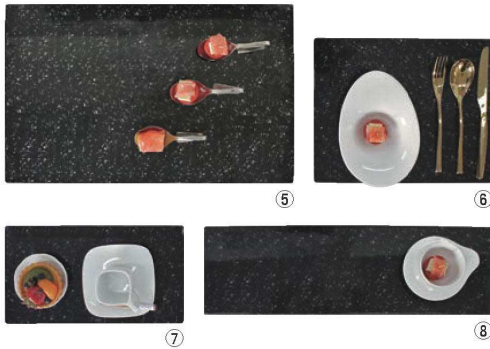

パンフレット番号	問合せ先	電話番号
20633-1124	株式会社クイックパック	0564-59-3525

ご注文の際は、
ページ・番号・商品コードをご記入ください。

ディスプレイ用品 1124

GN Holder Bamboo

マーブル&スレートトレイとバンブーGNコンテナの組み合わせイメージになります。

※コンテナを裏返すことで、スタンドとしてご使用いただけます。
※天然竹製品の為、品物によって多少色が異なります。

①バンブー GN トレー

ページコード	商品コード	価格
BBGN-1115 1/1	4-1124-0101	525×320×15 3849060 ¥8,200
BBGN-1215 1/2	4-1124-0102	320×260×15 3849090 ¥5,800
BBGN-1315 1/3	4-1124-0103	320×170×15 3849120 ¥5,200

②バンブー GN コンテナ 1/1

材質:メラミン
●ディスプレイに最適。もちろん食べ物を直接盛り付けても大丈夫。

73 和・洋・中食器

66 ビューフェ関連

67 ビューフェ・宴会

68 カフェ・サバイブ用品・トレイ

69 プレジャー・かき氷

70 カトラリー・箸

71 グラス・酒器