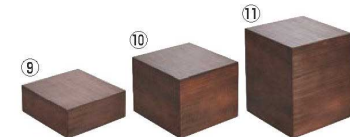

①バンブー GN トレー

ページコード	商品コード	価格
BBGN-1115 1/1	4-1124-0101	525×320×15 3849060 ¥8,200
BBGN-1215 1/2	4-1124-0102	320×260×15 3849090 ¥5,800
BBGN-1315 1/3	4-1124-0103	320×170×15 3849120 ¥5,200

②バンブー GN コンテナ 1/1

ページコード	商品コード	価格
BBGN-11200 200mm	4-1124-0201	3849080 ¥16,200

③バンブー GN コンテナ 1/2

ページコード	商品コード	価格
BBGN-12100 100mm	4-1124-0301	3849100 ¥8,800

④バンブー GN コンテナ 1/3

ページコード	商品コード	価格
BBGN-13100 100mm	4-1124-0401	3849130 ¥8,600
BBGN-13200 200mm	4-1124-0402	3849140 ¥10,600

GNトレイ マーブル&スレート

ページコード	商品コード	価格
METS-5332BK 1/1	4-1124-0501	530×320×7 3849150 ¥11,000
METS-3226BK 1/2	4-1124-0601	320×260×7 3849160 ¥4,800
METS-3217BK 1/3	4-1124-0701	320×170×7 3849170 ¥3,100
METS-5316BK 2/4	4-1124-0801	530×160×7 3849180 ¥5,800

材質:メラミン

木製 千筋キューブ 茶

ページコード	商品コード	価格
⑨ 200×200× 80mm	4-1124-0901	1654400 ¥5,500
⑩ 200×200×160mm	4-1124-1001	1654500 ¥7,200
⑪ 200×200×240mm	4-1124-1101	1654600 ¥9,600

材質:合板(ウレタン塗装)
●千筋仕上げなので傷が目立ちにくいです。

木製 千筋キューブ 黒