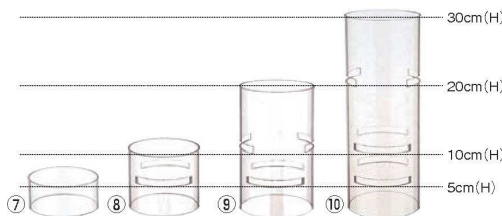

③丸ミラートレー (8mm厚) 加

ページコード	外径	重量(kg)	商品コード	価格	
M0031 S	4-1128-0301	310	0.95	4533700	¥8,400
M0051 M	4-1128-0302	510	2.51	4533800	¥22,000
M0067 L	4-1128-0303	670	4.3	4533900	¥35,000

④長角ライトグリーントレー (8mm厚) 加

ページコード	外寸	重量(kg)	商品コード	価格	
G3225 S	4-1128-0401	320×250	0.8	4532800	¥6,800
G5032 M	4-1128-0402	500×320	1.6	4532900	¥14,800
G6450 L	4-1128-0403	640×500	3.1	4533000	¥23,500

⑤長角ホワイトトレイ (8mm厚) 加

ページコード	外寸	重量(kg)	商品コード	価格	
W3225 S	4-1128-0501	320×250	0.8	4533400	¥7,500
W5032 M	4-1128-0502	500×320	1.6	4533500	¥12,800
W6450 L	4-1128-0503	640×500	3.1	4533600	¥26,000

⑥長角ミラートレー (8mm厚) 加

ページコード	外寸	重量(kg)	商品コード	価格	
M3225 S	4-1128-0601	320×250	0.8	4534000	¥8,400
M5032 M	4-1128-0602	500×320	1.6	4534100	¥12,800
M6450 L	4-1128-0603	640×500	3.1	4534200	¥26,000

トレーをはめ込むだけでスペースに応じて自由なレイアウトにセットアップできる支柱です。