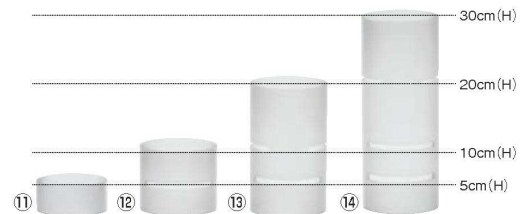

ページコード	外寸	重量(kg)	商品コード	価格	
W3225 S	4-1128-0501	320×250	0.8	4533400	¥7,500
W5032 M	4-1128-0502	500×320	1.6	4533500	¥12,800
W6450 L	4-1128-0503	640×500	3.1	4533600	¥26,000

⑥長角ミラートレー (8mm厚) 加

ページコード	外寸	重量(kg)	商品コード	価格	
M3225 S	4-1128-0601	320×250	0.8	4534000	¥8,400
M5032 M	4-1128-0602	500×320	1.6	4534100	¥12,800
M6450 L	4-1128-0603	640×500	3.1	4534200	¥26,000

トレーをはめ込むだけでスペースに応じて自由なレイアウトにセットアップできる支柱です。

ユニットベース (クリア)  
(3mm厚・連結用カット付) 加

ページコード	外寸	商品コード	価格	
⑦C1205 SS	4-1128-0701	φ120×50	4534300	¥1,100
⑧C1210 S	4-1128-0801	φ120×100	4534400	¥1,850
⑨C1220 M	4-1128-0901	φ120×200	4534500	¥3,500
⑩C1230 L	4-1128-1001	φ120×300	4534600	¥4,800