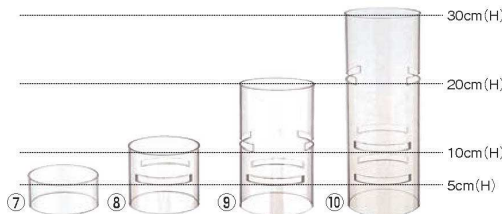

②丸ホワイトトレイ (8mm厚) 加

ページコード	外径	重量(kg)	商品コード	価格	
W0031 S	4-1128-0201	310	0.95	4533100	¥7,800
W0051 M	4-1128-0202	510	2.5	4533200	¥21,000
W0067 L	4-1128-0203	670	4.3	4533300	¥34,000

③丸ミラートレー (8mm厚) 加

ページコード	外径	重量(kg)	商品コード	価格	
M0031 S	4-1128-0301	310	0.95	4533700	¥8,400
M0051 M	4-1128-0302	510	2.51	4533800	¥22,000
M0067 L	4-1128-0303	670	4.3	4533900	¥35,000

④長角ライトグリーントレー (8mm厚) 加

ページコード	外寸	重量(kg)	商品コード	価格	
G3225 S	4-1128-0401	320×250	0.8	4532800	¥6,800
G5032 M	4-1128-0402	500×320	1.6	4532900	¥14,800
G6450 L	4-1128-0403	640×500	3.1	4533000	¥23,500

⑤長角ホワイトトレイ (8mm厚) 加

ページコード	外寸	重量(kg)	商品コード	価格	
W3225 S	4-1128-0501	320×250	0.8	4533400	¥7,500
W5032 M	4-1128-0502	500×320	1.6	4533500	¥12,800
W6450 L	4-1128-0503	640×500	3.1	4533600	¥26,000

⑥長角ミラートレー (8mm厚) 加

ページコード	外寸	重量(kg)	商品コード	価格	
M3225 S	4-1128-0601	320×250	0.8	4534000	¥8,400
M5032 M	4-1128-0602	500×320	1.6	4534100	¥12,800
M6450 L	4-1128-0603	640×500	3.1	4534200	¥26,000

トレーをはめ込むだけでスペースに応じて自由なレイアウトにセットアップできる支柱です。

ユニットベース (クリア)  
(3mm厚・連結用カット付) 加

ページコード	外寸	商品コード	価格	
⑦C1205 SS	4-1128-0701	φ120×50	4534300	¥1,100
⑧C1210 S	4-1128-0801	φ120×100	4534400	¥1,850
⑨C1220 M	4-1128-0901	φ120×200	4534500	¥3,500
⑩C1230 L	4-1128-1001	φ120×300	4534600	¥4,800