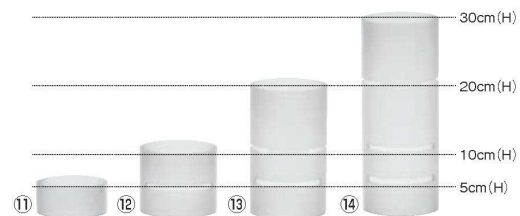

ユニットベース (サテン)
(3mm厚・連結用カット付) 加

ページコード	外寸	商品コード	価格	
⑪S1205 SS	4-1128-1101	φ120×50	4534700	¥1,200
⑫S1210 S	4-1128-1201	φ120×100	4534800	¥2,100
⑬S1220 M	4-1128-1301	φ120×200	4534900	¥3,900
⑭S1230 L	4-1128-1401	φ120×300	4535000	¥5,400