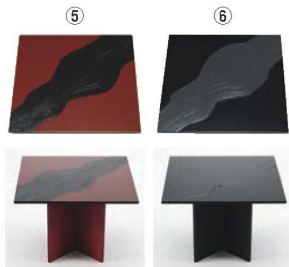

パンフレット番号	問合せ先	電話番号
20633-1130	株式会社クイックパック	0564-59-3525

ご注文の際は、
ページ・番号・商品コードをご記入ください。

ディスプレイ用品 1130

漆黒刷毛目シリーズ

- ・和食のビュッフェなどで高級感を演出します。
- ・料理を直接盛り付け出来ます。

漆黒刷毛目 長角トレー

	ページコード	商品コード	価格
① 朱 隅黒漆流水	4-1130-0101	1025950	¥18,800
② 黒 隅黒漆流水	4-1130-0201	1025960	¥18,800
③ 朱 黒漆流水	4-1130-0301	1025970	¥18,800
④ 黒 黒漆流水	4-1130-0401	1025980	¥18,800

500×250×H12
材質:シナ合板(ウレタン塗装)、漆
●スタンドは別売りです。
③、④からお選びください。

漆黒刷毛目 正角トレー 黒流水

	ページコード	商品コード	価格
⑤ 朱	4-1130-0501	1025990	¥15,000
⑥ 黒	4-1130-0601	1026000	¥15,000

300×300×H12
材質:シナ合板(ウレタン塗装)、漆
●スタンドは別売りです。
⑤、⑥からお選びください。

漆黒刷毛目 黒丸トレー

	ページコード	商品コード	価格
⑦ 黒漆流水	4-1130-0701	1026010	¥16,300
⑧ 黒漆波	4-1130-0801	1026020	¥16,300

φ300×12×H12
材質:シナ合板(ウレタン塗装)、漆
●スタンドは別売りです。
⑦、⑧からお選びください。

⑨ 木製 組立十字スタンド 黒

	ページコード	商品コード	価格
200×200×100mm	4-1130-0901	1026030	¥4,900
200×200×150mm	4-1130-0902	1026040	¥5,800
200×200×200mm	4-1130-0903	1026050	¥6,800