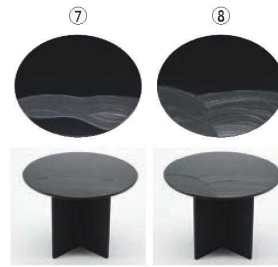

パンフレット番号	問合せ先	電話番号
20633-1130	株式会社クイックパック	0564-59-3525

ご注文の際は、
ページ・番号・商品コードをご記入ください。

ディスプレイ用品 1130

漆黒刷毛目シリーズ

- ・和食のビュッフェなどで高級感を演出します。
- ・料理を直接盛り付け出来ます。

漆黒刷毛目 長角トレー

	ページコード	商品コード	価格
① 朱 隅黒漆流水	4-1130-0101	1025950	¥18,800
② 黒 隅黒漆流水	4-1130-0201	1025960	¥18,800
③ 朱 黒漆流水	4-1130-0301	1025970	¥18,800
④ 黒 黒漆流水	4-1130-0401	1025980	¥18,800

500×250×H12
材質:シナ合板(ウレタン塗装)、漆
●スタンドは別売りです。
③、④からお選びください。

漆黒刷毛目 正角トレー 黒流水

	ページコード	商品コード	価格
⑤ 朱	4-1130-0501	1025990	¥15,000
⑥ 黒	4-1130-0601	1026000	¥15,000

300×300×H12
材質:シナ合板(ウレタン塗装)、漆
●スタンドは別売りです。
⑤、⑥からお選びください。

漆黒刷毛目 黒丸トレー

	ページコード	商品コード	価格
⑦ 黒漆流水	4-1130-0701	1026010	¥16,300
⑧ 黒漆波	4-1130-0801	1026020	¥16,300

φ300×12×H12
材質:シナ合板(ウレタン塗装)、漆
●スタンドは別売りです。
⑦、⑧からお選びください。

⑨ 木製 組立十字スタンド 黒

	ページコード	商品コード	価格
200×200×100mm	4-1130-0901	1026030	¥4,900
200×200×150mm	4-1130-0902	1026040	¥5,800
200×200×200mm	4-1130-0903	1026050	¥6,800