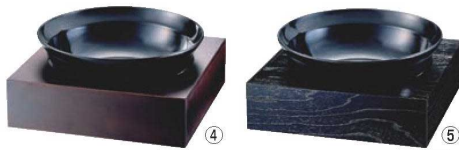

電源:単相100V
材質:天板/アルミニウム(フッ素樹脂塗膜加工)
枠・脚部/天然木
反射板/ステンレス

- 今までに無いスマートなフォルムのウオーマーです。
- 天板のアルミニウムは熱源が送る熱を余すことなく食器に伝えます。
- やけどにご注意ください。
- 積載重量は、30型・60型は10kg以下、90型は15kg以下でご使用ください。
- 使用される食器(容器)は、耐熱100℃以上の物をご使用ください。

73 和・洋・中食器

66 ビュッフェ関連

67 ビュッフェ・宴会

68 カフェ・サビ用品・トレイ

69 プレジャー・ジューサー・かき氷

70 カトラリー・箸

71 グラス・酒器

72 ワイン・バー用品

和 Japanese Buffet Style
— O M O T E N A S H I —

和鉢 eチェーフィング 和鉢350 (黒)

	ページコード	商品コード	価格
④ ブラウンスタンド	PS-15805	4-1164-0401 6011500	¥172,000
⑤ 黒塗スタンド	PS-15708	4-1164-0501 6011510	¥172,000

外寸:370×370×H165
電源:単相100V 消費電力:150W
材質:本体/木製 鉢/陶器