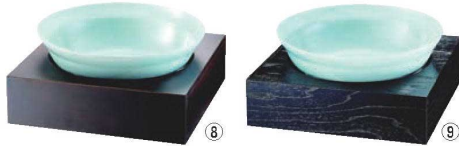

和鉢 eチェーフィング 和鉢350 (トルコ)

	ページコード	商品コード	価格
⑧ ブラウンスタンド	PS-15807	4-1164-0801 6011540	¥172,000
⑨ 黒塗スタンド	PS-15707	4-1164-0901 6011550	¥172,000

外寸:370×370×H165
電源:単相100V 消費電力:150W
材質:本体/木製 鉢/陶器