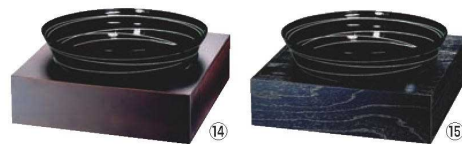

	ページコード	商品コード	価格
⑧ ブラウンスタンド	PS-15807	4-1164-0801 6011540	¥172,000
⑨ 黒塗スタンド	PS-15707	4-1164-0901 6011550	¥172,000

外寸:370×370×H165
電源:単相100V 消費電力:150W
材質:本体/木製 鉢/陶器

和鉢 eチェーフィング 和鉢350 (粉引唐草)

	ページコード	商品コード	価格
⑩ ブラウンスタンド	PS-15808	4-1164-1001 6011560	¥172,000
⑪ 黒塗スタンド	PS-15708	4-1164-1101 6011570	¥172,000

外寸:370×370×H165
電源:単相100V 消費電力:150W
材質:本体/木製 鉢/陶器

和鉢 eチェーフィング 和鉢350 (白濁)

	ページコード	商品コード	価格
⑫ ブラウンスタンド	PS-15815	4-1164-1201 6011580	¥172,000
⑬ 黒塗スタンド	PS-15715	4-1164-1301 6011590	¥172,000

外寸:370×370×H165
電源:単相100V 消費電力:150W
材質:本体/木製 鉢/陶器