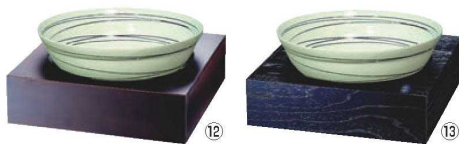

和鉢 eチェーフィング 和鉢350 (白濁)

	ページコード	商品コード	価格
⑫ ブラウンスタンド	PS-15815	4-1164-1201 6011580	¥172,000
⑬ 黒塗スタンド	PS-15715	4-1164-1301 6011590	¥172,000

外寸:370×370×H165
電源:単相100V 消費電力:150W
材質:本体/木製 鉢/陶器