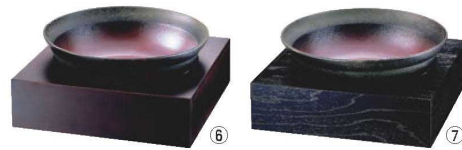

電源:単相100V
材質:天板/アルミニウム(フッ素樹脂塗膜加工)
枠・脚部/天然木
反射板/ステンレス

- 今までに無いスマートなフォルムのウオーマーです。
- 天板のアルミニウムは熱源が送る熱を余すことなく食器に伝えます。
- やけどにご注意ください。
- 積載重量は、30型・60型は10kg以下、90型は15kg以下でご使用ください。
- 使用される食器(容器)は、耐熱100℃以上の物をご使用ください。

73 和・洋・中食器

66 ビュッフェ関連

67 ビュッフェ・宴会

68 カフェ・サビ用品・トレイ

69 プレジャー・ジューサー・かき氷

70 カトラリー・箸

71 グラス・酒器

72 ワイン・バー用品

和 Japanese Buffet Style
— O M O T E N A S H I —

和鉢 eチェーフィング 和鉢350 (黒)

	ページコード	商品コード	価格
④ ブラウンスタンド	PS-15805	4-1164-0401 6011500	¥172,000
⑤ 黒塗スタンド	PS-15708	4-1164-0501 6011510	¥172,000

外寸:370×370×H165
電源:単相100V 消費電力:150W
材質:本体/木製 鉢/陶器