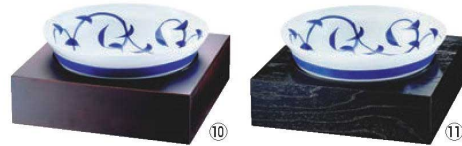

和鉢 eチェーフィング 和鉢350 (粉引唐草)

	ページコード	商品コード	価格
⑩ ブラウンスタンド	PS-15808	4-1164-1001 6011560	¥172,000
⑪ 黒塗スタンド	PS-15708	4-1164-1101 6011570	¥172,000

外寸:370×370×H165
電源:単相100V 消費電力:150W
材質:本体/木製 鉢/陶器