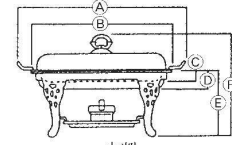

	(A)	(B)	(C)	(D)	(E)	(F)
10インチ	325	φ250	42	65	195	290
14インチ	415	φ354	62	90	218	305

パーツ表	中鍋	外鍋	蓋	スタンド
10インチ	4-1176-0103 3978600 ¥12,900	4-1176-0105 3978700 ¥6,200	4-1176-0107 3978800 ¥6,500	4-1176-0109 3978900 ¥17,280
14インチ	4-1176-0104 3979000 ¥17,300	4-1176-0106 3979100 ¥9,400	4-1176-0108 1500000 ¥7,000	4-1176-0110 1500500 ¥18,280