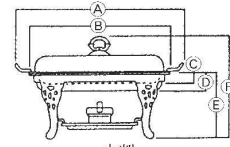

### ①SW 18-8 共柄 丸 チューフィンディッシュ

ページコード	固形ランプ数	商品コード	価格
10インチ	4-1176-0101	小1ヶ付	3231500 ¥42,620
14インチ	4-1176-0102	小1ヶ付	3231800 ¥51,720

	(A)	(B)	(C)	(D)	(E)	(F)
10インチ	325	φ250	42	65	195	290
14インチ	415	φ354	62	90	218	305