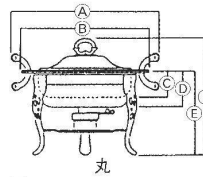

### ①SW 18-8 共柄 丸 チューフィンディッシュ

ページコード	固形ランプ数	商品コード	価格
10インチ	4-1176-0101	小1ヶ付	3231500 ¥42,620
14インチ	4-1176-0102	小1ヶ付	3231800 ¥51,720

	(A)	(B)	(C)	(D)	(E)	(F)
10インチ	325	φ250	42	65	195	290
14インチ	415	φ354	62	90	218	305