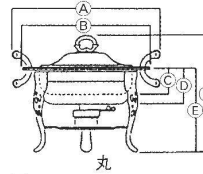

	(A)	(B)	(C)	(D)	(E)	(F)
10インチ	325	φ250	42	65	195	290
14インチ	415	φ354	62	90	218	305

パーツ表	中鍋	外鍋	蓋	スタンド
10インチ	4-1176-0103 3978600 ¥12,900	4-1176-0105 3978700 ¥6,200	4-1176-0107 3978800 ¥6,500	4-1176-0109 3978900 ¥17,280
14インチ	4-1176-0104 3979000 ¥17,300	4-1176-0106 3979100 ¥9,400	4-1176-0108 1500000 ¥7,000	4-1176-0110 1500500 ¥18,280