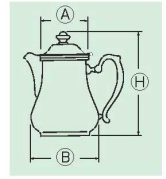

73 和・洋・中食器

74 卓上鍋・焼物用品

75 料理演出用品