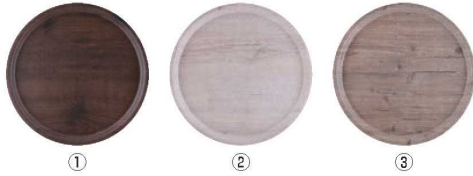

パンフレット番号	問合せ先	電話番号
20633-1294	株式会社クイックパック	0564-59-3525

ご注文の際は、
ページ・番号・商品コードをご記入ください。

トレー 1294

Puro ラウンドトレー

外寸	①ブラウン	②オーク	③グインテージ	価格
36cm 360×H18	4-1294-0101 1245100	4-1294-0201 1245110	4-1294-0301 1245120	¥5,000
45cm 450×H20	4-1294-0102 1245130	4-1294-0202 1245140	4-1294-0302 1245150	¥8,000

材質:木材・樹脂
 ●再生可能な素材を90%使用した高品質のトレーです。
 ●70%がFSC機関が認証した木材と20%の天然樹脂から出来ています。

④ ノンスリップ アルボルトレー

ページコード	外寸	商品コード	価格
ABT-24	4-1294-0401 φ320×H20	0933100	¥3,900
ABT-25	4-1294-0402 φ365×H20	0933200	¥5,000
ABT-26	4-1294-0403 φ400×H20	0933300	¥6,800