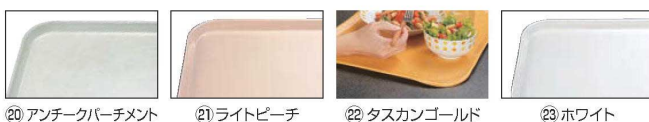

- 耐熱温度：-40～+90℃ 材質：ファイバークラス
- 縁が低くスリムなデザインで食事中も快適です。
- 見た目だけでなく、触った質感もリアルに表現

センチュリー ウッド調トレー 使いやすさを追求、人に優しい機能美を備えたトレーです。

センチュリー ウッド調トレー VTC3343T

ページコード	商品コード	価格
15	4-1299-1501	4125800 ¥4,900
16	4-1299-1601	4125900 ¥4,900
17	4-1299-1701	4126000 ¥4,900
18	4-1299-1801	4126100 ¥4,900
19	4-1299-1901	4126200 ¥4,900

外寸：430×330×H12 耐熱温度：-40～+90℃ 材質：ファイバークラス

低い淵とオープンな角で、トレー表面のスペースが十分に利用でき、食事がとりやすい形状です。

人間工学に基づいたコーナー部分の設計により、食事中にも手をゆったり休めることができます。

通常のカムトレーより積み重ねた状態で約30%うすいため、省スペースで収納できます。

センチュリー カムトレー

品番	外寸	20アチーバーク	21ライトビーチ	22タスカンゴルド	23ホワイト	価格
1418C	457×356×H13	4-1299-2001 5081900	4-1299-2101 5082000	4-1299-2201 5082100	4-1299-2301 5082200	¥5,100
1520C	514×381×H13	4-1299-2002 5082300	4-1299-2102 5082400	4-1299-2202 5082500	4-1299-2302 5082600	¥6,100

- 低い淵とオープンな角で、トレー表面のスペースが十分に利用でき食事がとりやすい形です。
- 通常のカムトレーより積み重ねた状態で30%うすいため、置き場所に困りません。
- 人間工学に基づいたカーブで食事中にも手をゆったり休める事ができます。

●このカタログに掲載されている価格は、2024年9月1日現在のもので、税抜価格です。 ●価格・仕様は予告なしに変更する場合があります。予めご了承ください。

65 冷温機器