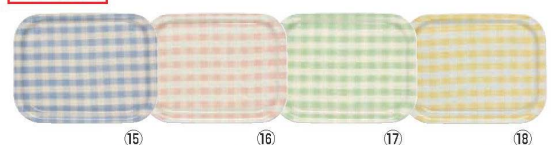

390×280×H18 耐熱温度:90℃  
材質:耐熱ABS樹脂・ウレタン塗装

ノンスリップ

⑪ ネオプロトレ NS レッド

ページコード	商品コード	価格
4-1302-1101	1108200	¥2,200

390×280×H18 耐熱温度:120℃  
材質:ポリカーボネイト樹脂・ウレタン塗装

ノンスリップ

Rトレ

S		価格	M		価格	L		価格
⑫ ストライプピンク	4-1302-1201 1109200	¥1,400	4-1302-1202 1109300	¥1,900				
⑬ ストライプブルー	4-1302-1301 1108900	¥1,400			4-1302-1302 1109100	¥2,300		
⑭ ラインドット	4-1302-1401 1108500	¥1,400	4-1302-1402 1108700	¥1,900	4-1302-1403 1108800	¥2,300		

S:270×200×H15 M:360×270×H20 L:420×315×H20  
耐熱温度:110℃ 材質:ポリエステル樹脂・ウレタン塗装

ノンスリップ

Rトレ ミルキーチェック

S		価格	M		価格	L		価格
⑮ ブルー	4-1302-1501 1109210	¥1,400	4-1302-1502 1109310	¥1,900	4-1302-1503 1109410	¥2,300		
⑯ ピンク	4-1302-1601 1109220	¥1,400	4-1302-1602 1109320	¥1,900	4-1302-1603 1109420	¥2,300		
⑰ グリーン	4-1302-1701 1109230	¥1,400	4-1302-1702 1109330	¥1,900	4-1302-1703 1109430	¥2,300		
⑱ イエロー	4-1302-1801 1109240	¥1,400	4-1302-1802 1109340	¥1,900	4-1302-1803 1109440	¥2,300		