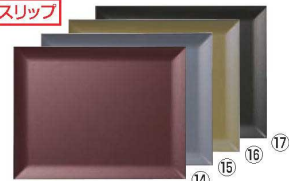

62 製菓・ベーカリー用品

63 デイスタレイ用品

ノンスリップ

⑫長角盆 黒NS

ページコード	外寸	商品コード	価格
M44-372 4-1305-1201	390×290×H20	5688100	¥2,450
M44-373 4-1305-1202	420×315×H20	5688200	¥2,750

材質:ポリプロピレン

ノンスリップ

⑬長角盆 黒NS

ページコード	外寸	商品コード	価格
M44-374 4-1305-1301	390×265×H15	5688300	¥2,200
M44-375 4-1305-1302	415×290×H15	5688400	¥2,550

材質:ポリプロピレン

64 加熱調理器

ノンスリップ

スマートトレー

ページコード	商品コード	価格
⑭エンジ	4-1305-1401 1545730	¥4,070
⑮ライトグレー	4-1305-1501 1545740	¥4,070
⑯利休	4-1305-1601 1545750	¥4,070
⑰黒パール	4-1305-1701 1545760	¥4,070