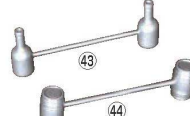

| ページコード | 商品コード | 価格 |
|--------|---------------------|--------|
| ㊳角型 | 4-1421-3901 3180600 | ¥1,900 |
| ㊳三角型 | 4-1421-4001 3180500 | ¥1,850 |

外寸:160×20×H20

㉑18-8 TD 三角型
箸・ナイフ・
フォークレスト ㊴

| ページコード | 商品コード | 価格 |
|-------------|---------|--------|
| 4-1421-4101 | 3180700 | ¥2,000 |

外寸:160×20×H18

63 ティーストレイ用品

㉒コスモス カトラリーレスト
2pcセット ㊵

| ページコード | 商品コード | 価格 |
|----------|---------------------|--------|
| ㊵210/010 | 4-1421-4201 3246100 | ¥5,500 |

外寸:φ100×H18 重量:120g(1個あたり)
材質:ステンレス
※ナイフ、フォーク、スプーンは別売です。

ヴィンテージ 18-8 ナイフレスト ㊶

| ページコード | 幅 | 商品コード | 価格 |
|--------|------------------------|---------|------|
| ㊶ボトル型 | 556487 4-1421-4301 103 | 1538701 | ¥900 |
| ㊶バレル型 | 556470 4-1421-4401 104 | 1538801 | ¥900 |