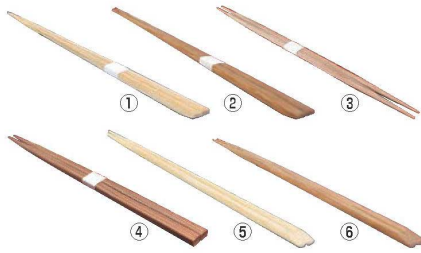

パンフレット番号	問合せ先	電話番号
20633-1429	株式会社クイックパック	0564-59-3525

1429 割箸

ご注文の際は、
ページ・番号・商品コードをご記入ください。

65 冷温機器

竹一番 先細箸 100膳入

	ページコード	商品コード	価格
① 帯付	23.5cm	4-1429-0101	1254600 ¥8,300
② 帯付 燻し	23.5cm	4-1429-0201	1254610 ¥9,000
③ 卵中 燻し	23.5cm	4-1429-0301	1254620 ¥5,300
④ 角箸 燻し	23.5cm	4-1429-0401	1254630 ¥5,300
⑤ 天削	24cm	4-1429-0501	1254640 ¥1,500
⑥ 天削 燻し	24cm	4-1429-0601	1254650 ¥1,700

- 安心安全: 世界初の特許製法による無添加※「天削」シリーズは除く
- 産地: 品質保持のために最適な環境を厳選
- 素材「竹」の特性を生かした適切な長さ
- 加工法: 最高品質を生み出す工程と設備
- 黄金比: 使いやすさを追求
- 余韻: 眠たいくなる手触り

66 ピエツフエ関連

割箸

	ページコード	全長	商品コード	価格
⑨ 赤線仕入 丁六 3,600膳入	4-1429-0901	165	5582600	¥25,500
赤線仕入 丁六 100膳入	4-1429-0902		5582610	¥760
⑩ 草線仕入 丁六 3,600膳入	4-1429-1001	165	5582700	¥24,000
草線仕入 丁六 100膳入	4-1429-1002		5582710	¥700
⑪ 草矢車仕入 元禄 4,000膳入	4-1429-1101	205	5583001	¥31,000
草矢車仕入 元禄 100膳入	4-1429-1102		5583010	¥820
⑫ 花柄仕入 元禄 4,000膳入	4-1429-1201	205	5583200	¥33,000
花柄仕入 元禄 100膳入	4-1429-1202		5583210	¥830